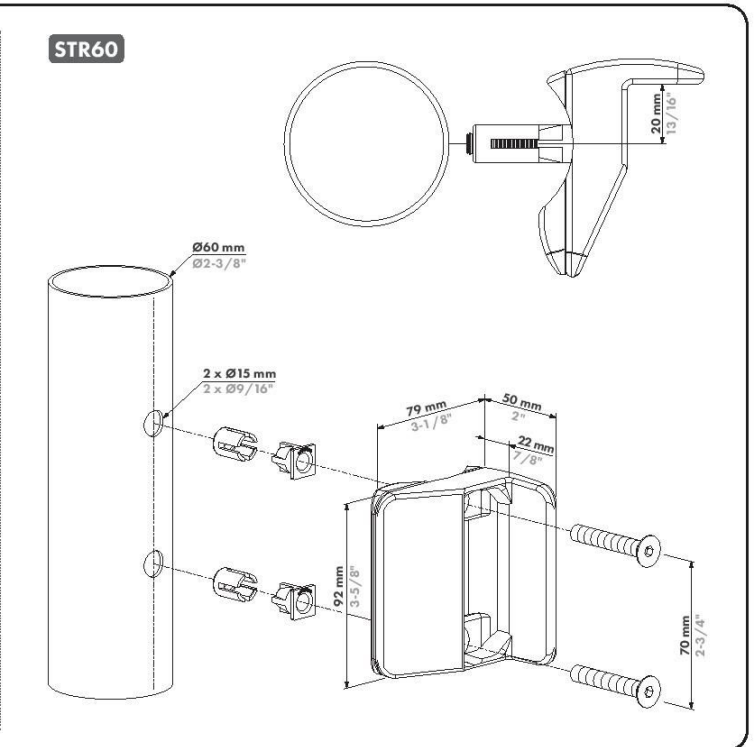

Serratura di sicurezza con ergonomia per accessi limitati

LOCINOX-ITALIA

www.locinox-italia.it
locinox.italia@gmail.com

Doc. Nr.: MANU-000012

Locinox nv • Mannebeekstraat 21 • 8790 Waregem • Belgium
 Locinox LLC • 460 Windy Point Drive • Glendale Heights - IL 60139 • USA