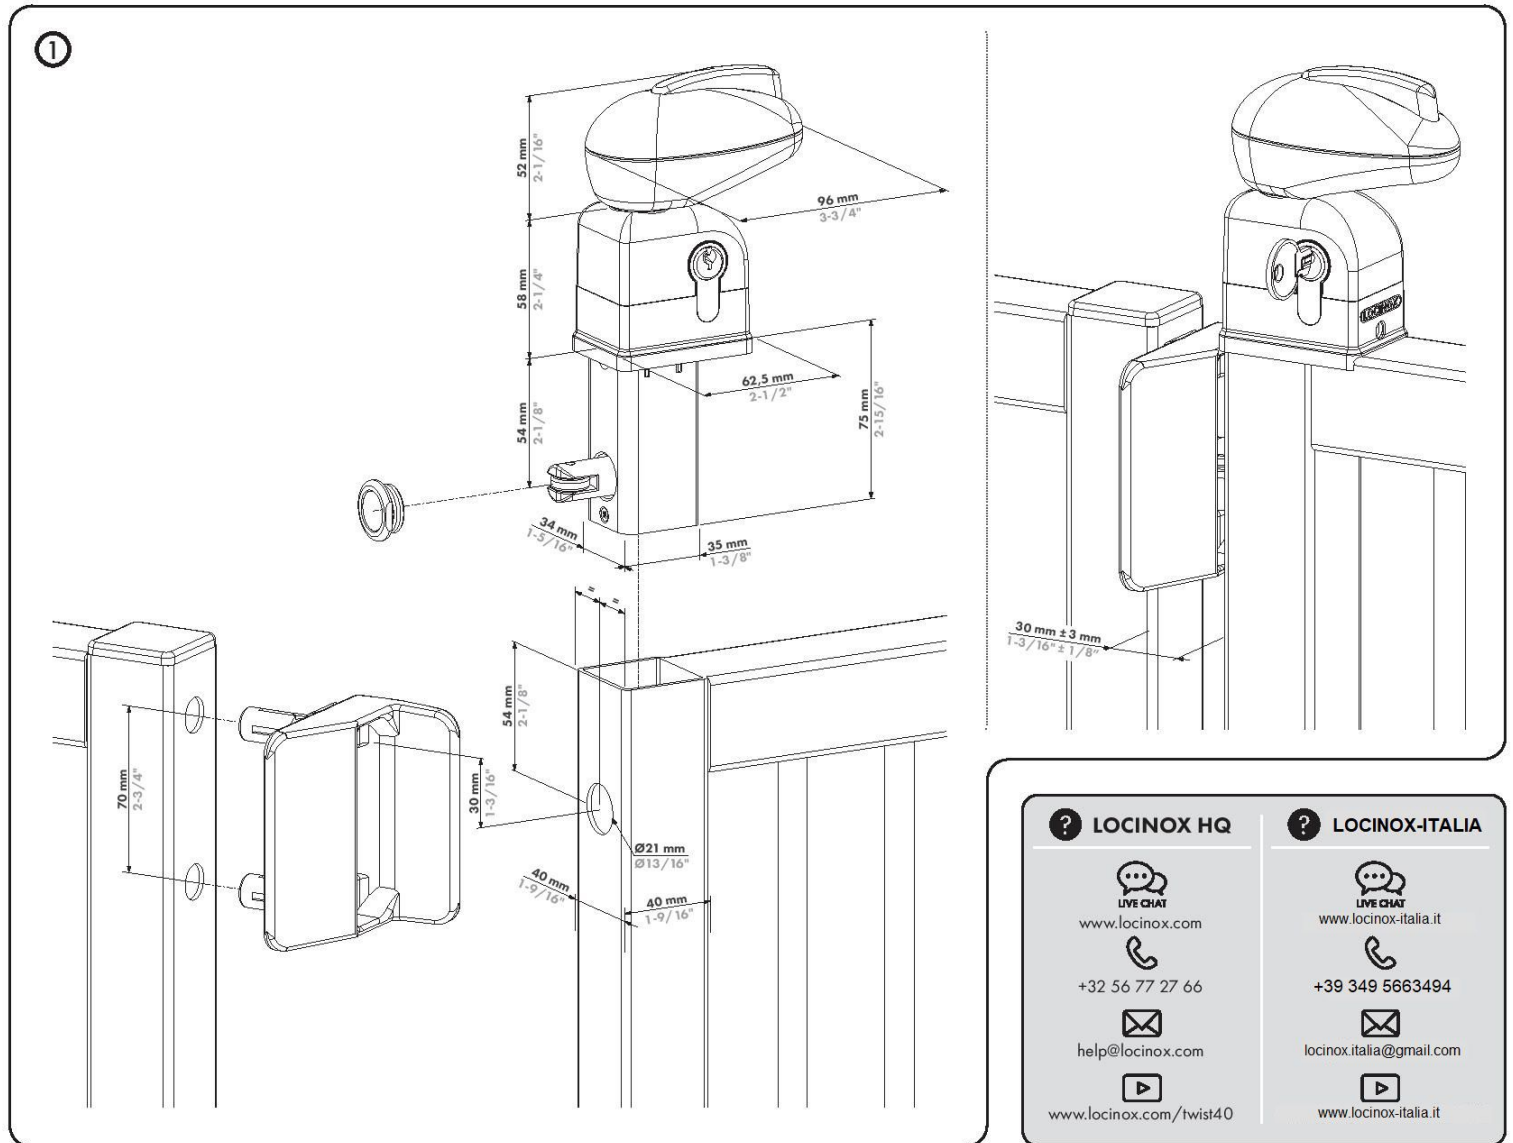

Serratura di sicurezza con ergonomia per accessi limitati

LOCINOX-ITALIA

www.locinox-italia.it
locinox.italia@gmail.com

Doc. Nr.: MANU-000012

Locinox nv • Mannebeekstraat 21 • 8790 Waregem • Belgium
 Locinox LLC • 460 Windy Point Drive • Glendale Heights - IL 60139 • USA