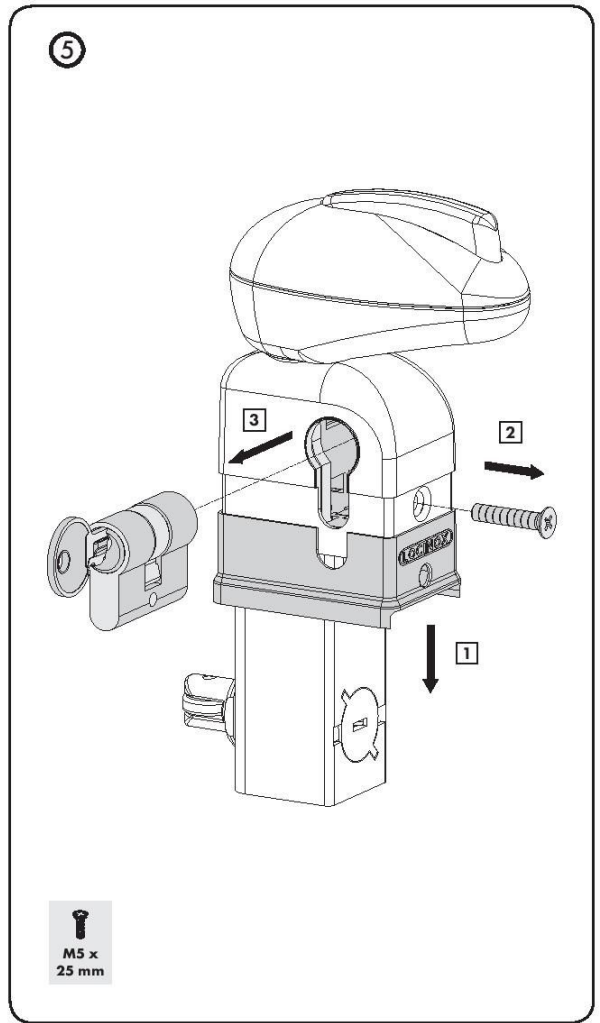

Serratura di sicurezza con ergonomia per accessi limitati

LOCINOX-ITALIA

www.locinox-italia.it
locinox.italia@gmail.com

Doc. Nr.: MANU-000012

Locinox nv • Mannebeekstraat 21 • 8790 Waregem • Belgium
 Locinox LLC • 460 Windy Point Drive • Glendale Heights - IL 60139 • USA