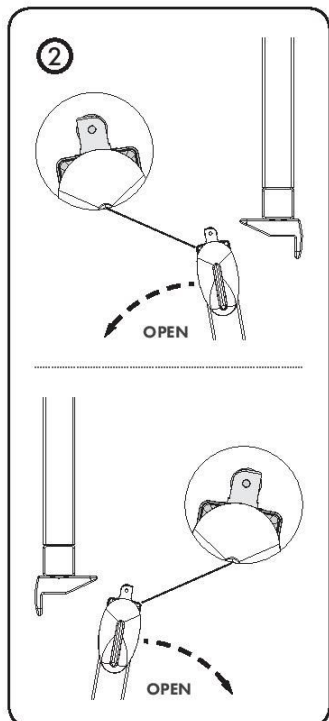

Serratura di sicurezza con ergonomia per accessi limitati

LOCINOX-ITALIA

www.locinox-italia.it
locinox.italia@gmail.com

Doc. Nr.: MANU-000012

Locinox nv • Mannebeekstraat 21 • 8790 Waregem • Belgium
 Locinox LLC • 460 Windy Point Drive • Glendale Heights - IL 60139 • USA