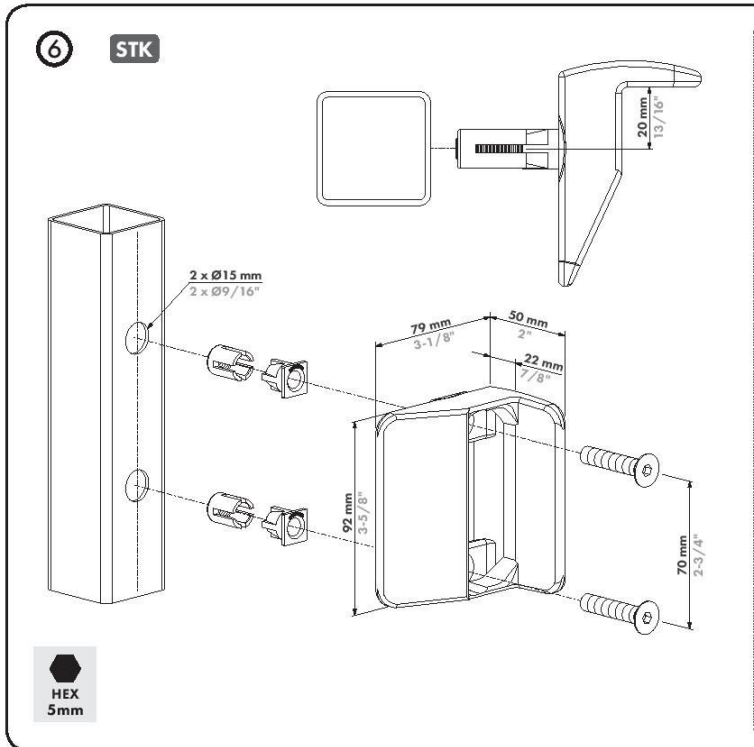

Serratura di sicurezza con ergonomia per accessi limitati

LOCINOX-ITALIA

www.locinox-italia.it
locinox.italia@gmail.com

Doc. Nr.: MANU-000012

Locinox nv • Mannebeekstraat 21 • 8790 Waregem • Belgium
 Locinox LLC • 460 Windy Point Drive • Glendale Heights - IL 60139 • USA