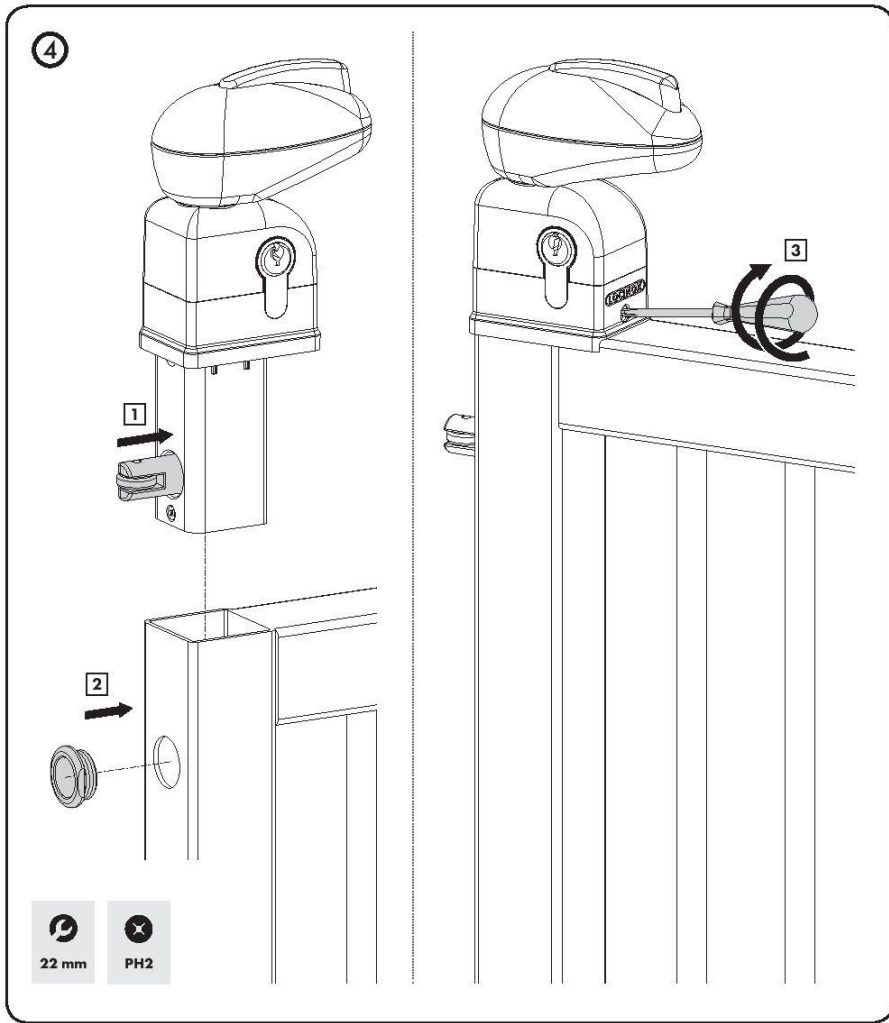

Serratura di sicurezza con ergonomia per accessi limitati

LOCINOX-ITALIA

www.locinox-italia.it
locinox.italia@gmail.com

Doc. Nr.: MANU-000012

Locinox nv • Mannebeekstraat 21 • 8790 Waregem • Belgium
 Locinox LLC • 460 Windy Point Drive • Glendale Heights - IL 60139 • USA