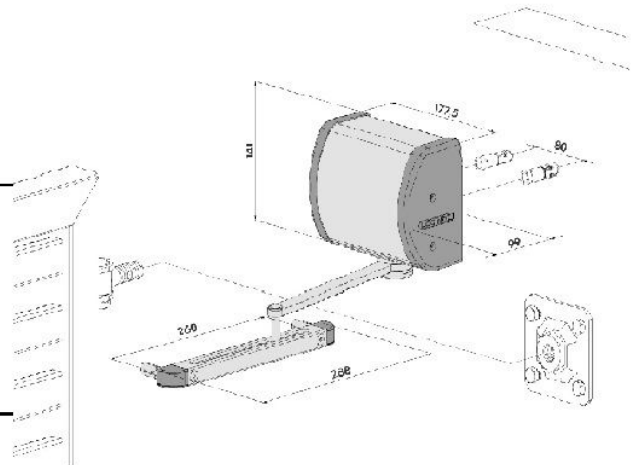

CARATTERISTICHE

LOCINOX-ITALIA

www.locinox-italia.it
locinox.italia@gmail.com