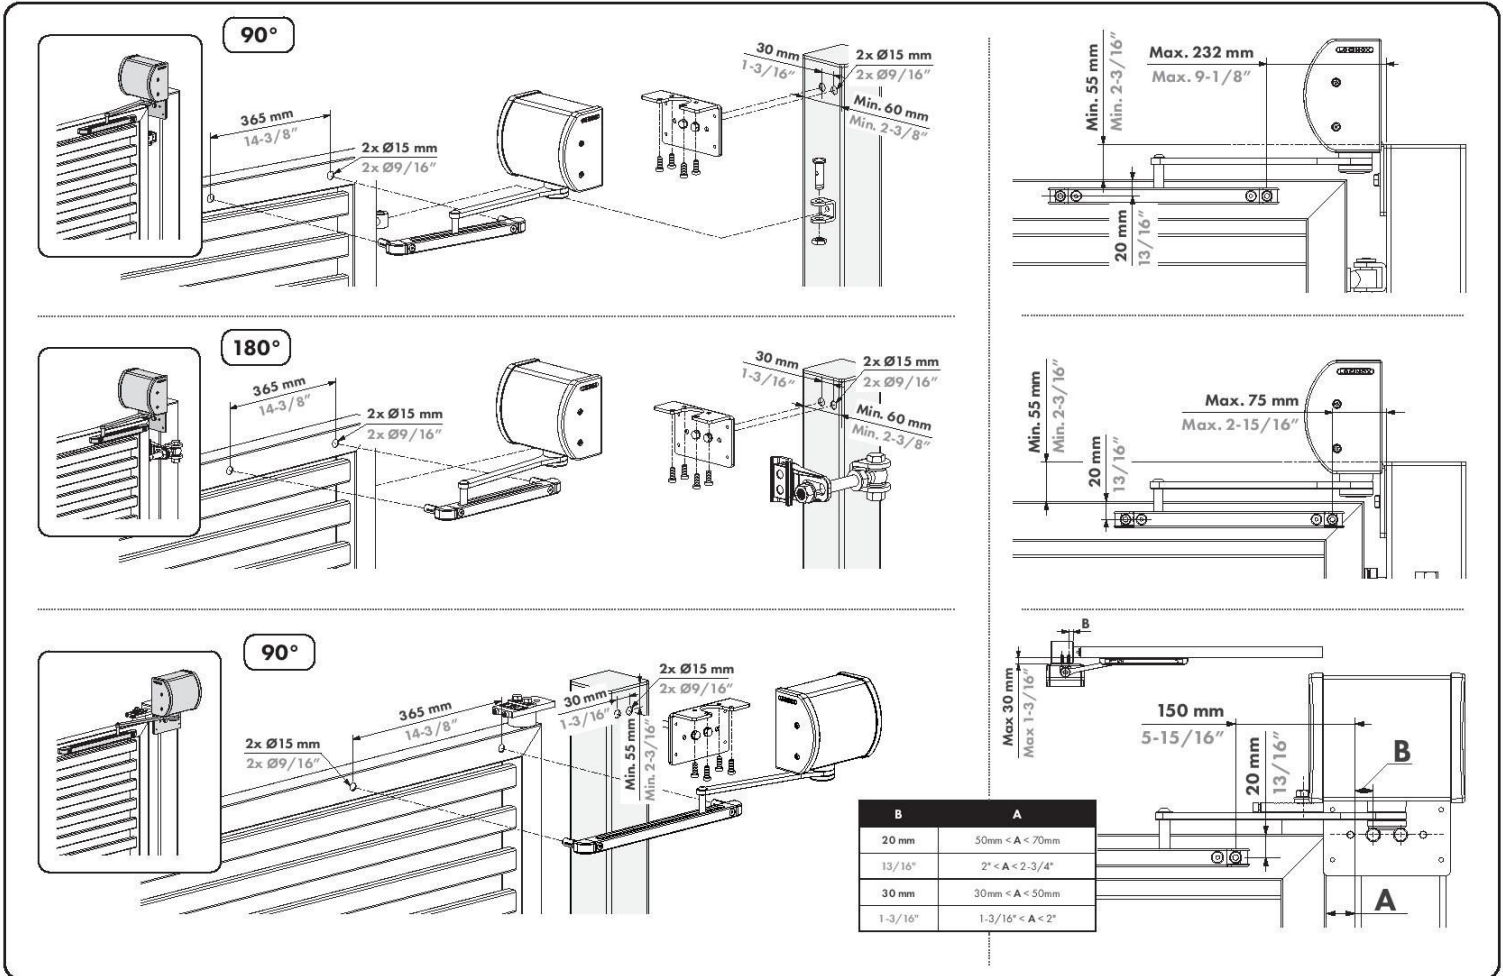

PANTHER

Per montaggio a colonna

LOCINOX-ITALIA

www.locinox-italia.it
locinox.italia@gmail.com

Doc. Nr.: MANU-000435

Locinox NV • Mannebeekstraat 21 • 8790 Waregem • Belgium
 Locinox CEE • Irysova 9 • 55-040 Bielany Wrocławskie • Poland
 Locinox LLC • 460 Windy Point Drive • Glendale Heights - IL 60139 • USA