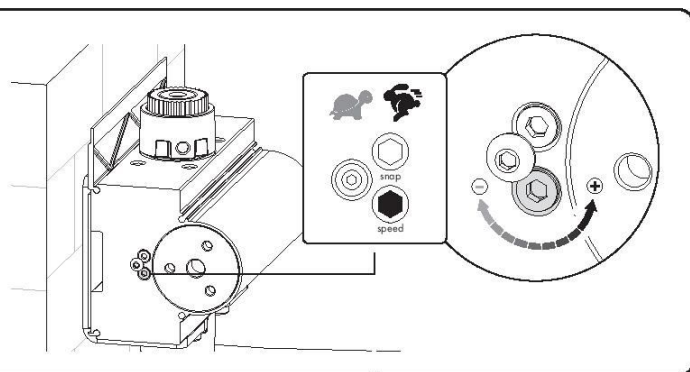

PANTHER

Per montaggio a colonna

LOCINOX-ITALIA

www.locinox-italia.it
locinox.italia@gmail.com

Doc. Nr.: MANU-000435

Locinox NV • Mannebeekstraat 21 • 8790 Waregem • Belgium
 Locinox CEE • Irysova 9 • 55-040 Bielany Wrocławskie • Poland
 Locinox LLC • 460 Windy Point Drive • Glendale Heights - IL 60139 • USA