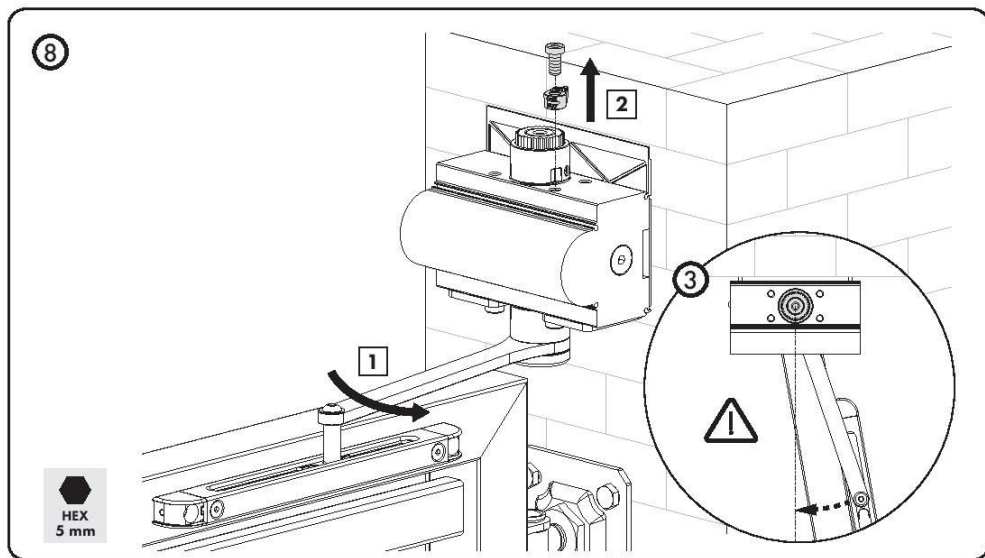

PANTHER

Per montaggio a colonna

LOCINOX-ITALIA

www.locinox-italia.it
locinox.italia@gmail.com

Doc. Nr.: MANU-000435

Locinox NV • Mannebeekstraat 21 • 8790 Waregem • Belgium
 Locinox CEE • Irysova 9 • 55-040 Bielany Wrocławskie • Poland
 Locinox LLC • 460 Windy Point Drive • Glendale Heights - IL 60139 • USA