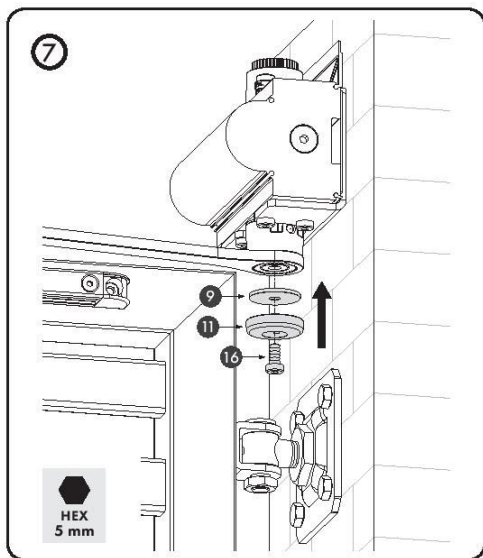

PANTHER

Per montaggio a colonna

LOCINOX-ITALIA

www.locinox-italia.it
locinox.italia@gmail.com

Doc. Nr.: MANU-000435

Locinox NV • Mannebeekstraat 21 • 8790 Waregem • Belgium
 Locinox CEE • Irysova 9 • 55-040 Bielany Wrocławskie • Poland
 Locinox LLC • 460 Windy Point Drive • Glendale Heights - IL 60139 • USA