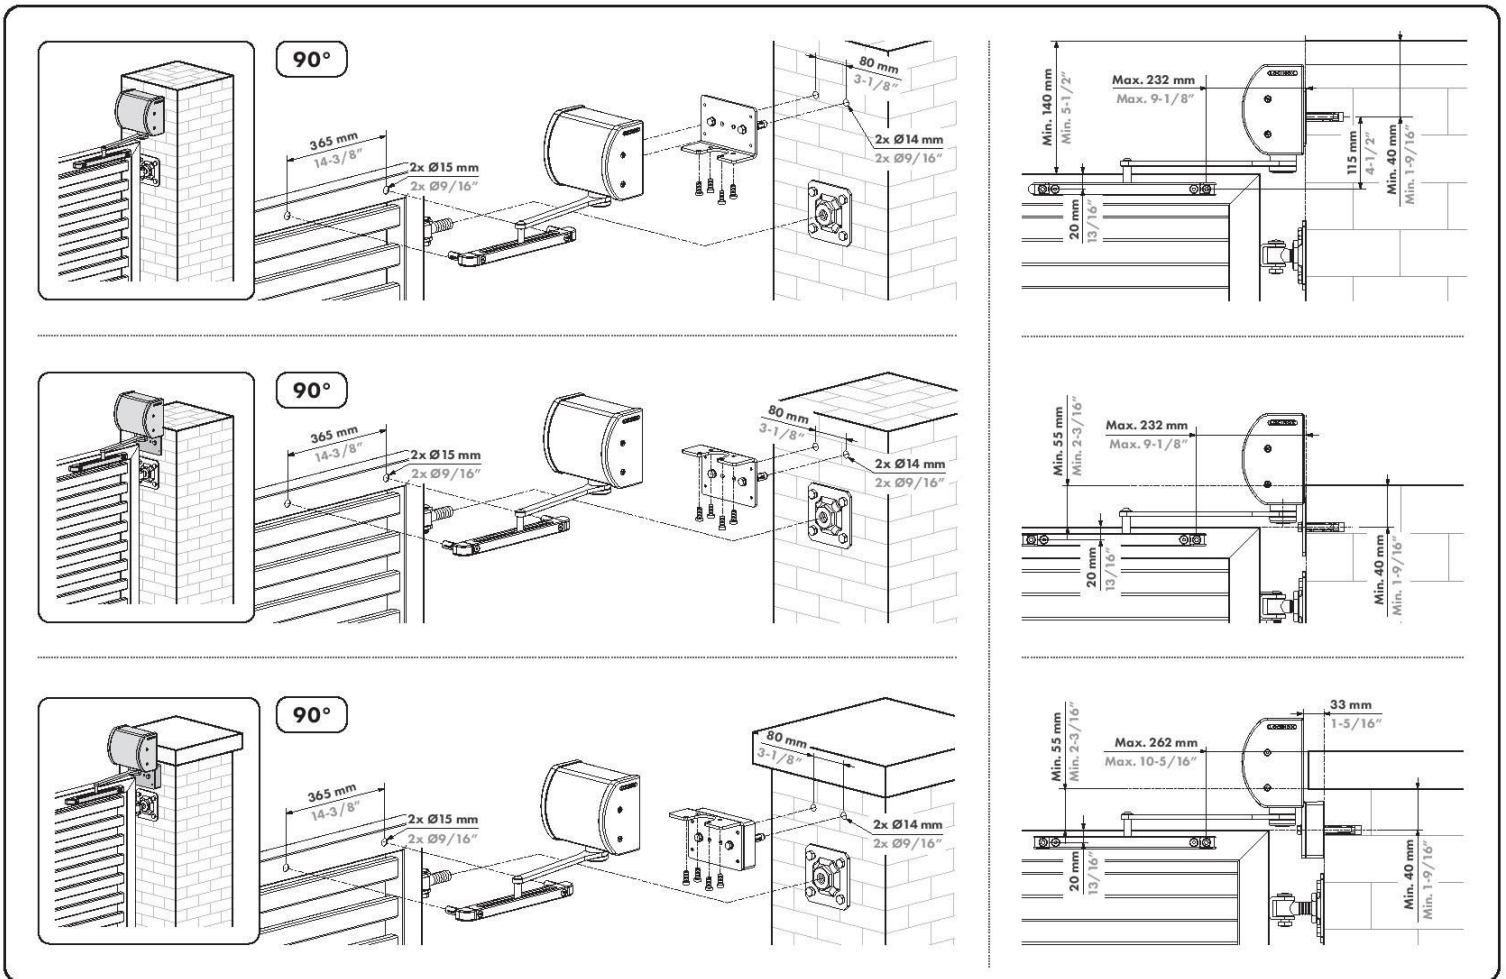

PANTHER

Per montaggio a colonna

LOCINOX-ITALIA

www.locinox-italia.it
locinox.italia@gmail.com

Doc. Nr.: MANU-000435

Locinox NV • Mannebeekstraat 21 • 8790 Waregem • Belgium
 Locinox CEE • Irysova 9 • 55-040 Bielany Wrocławskie • Poland
 Locinox LLC • 460 Windy Point Drive • Glendale Heights - IL 60139 • USA