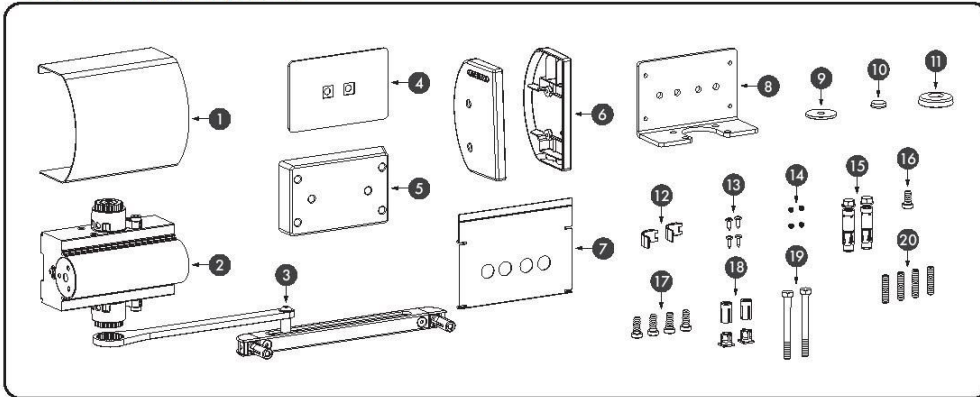

Per montaggio a parete