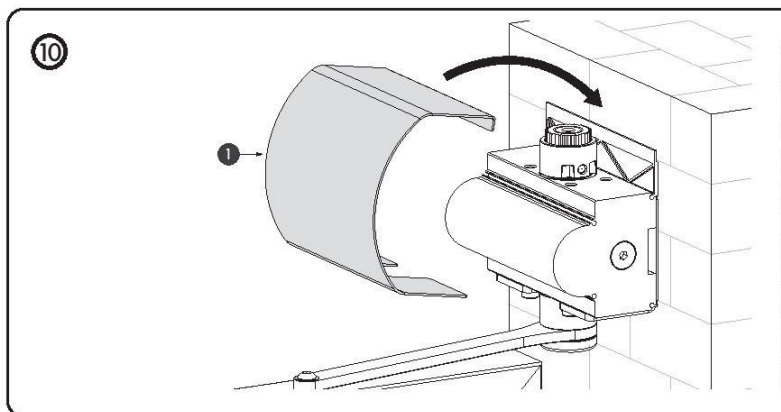

PANTHER

Per montaggio a colonna

LOCINOX-ITALIA

www.locinox-italia.it
locinox.italia@gmail.com

Doc. Nr.: MANU-000435

Locinox NV • Mannebeekstraat 21 • 8790 Waregem • Belgium
 Locinox CEE • Irysova 9 • 55-040 Bielany Wrocławskie • Poland
 Locinox LLC • 460 Windy Point Drive • Glendale Heights - IL 60139 • USA