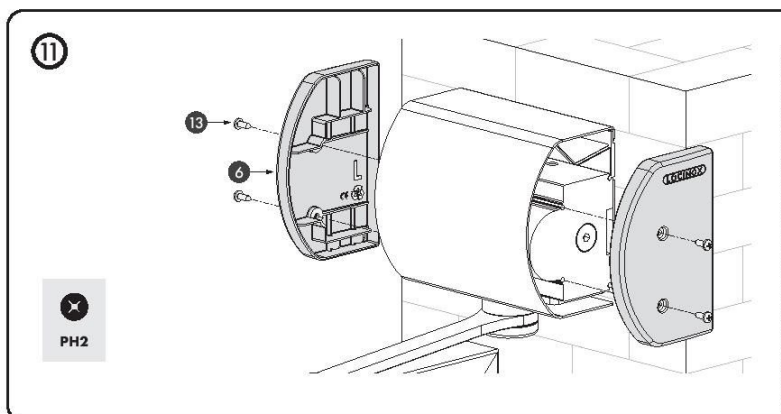

PANTHER

Per montaggio a colonna

LOCINOX-ITALIA

www.locinox-italia.it
locinox.italia@gmail.com

Doc. Nr.: MANU-000435

Locinox NV • Mannebeekstraat 21 • 8790 Waregem • Belgium
 Locinox CEE • Irysova 9 • 55-040 Bielany Wrocławskie • Poland
 Locinox LLC • 460 Windy Point Drive • Glendale Heights - IL 60139 • USA