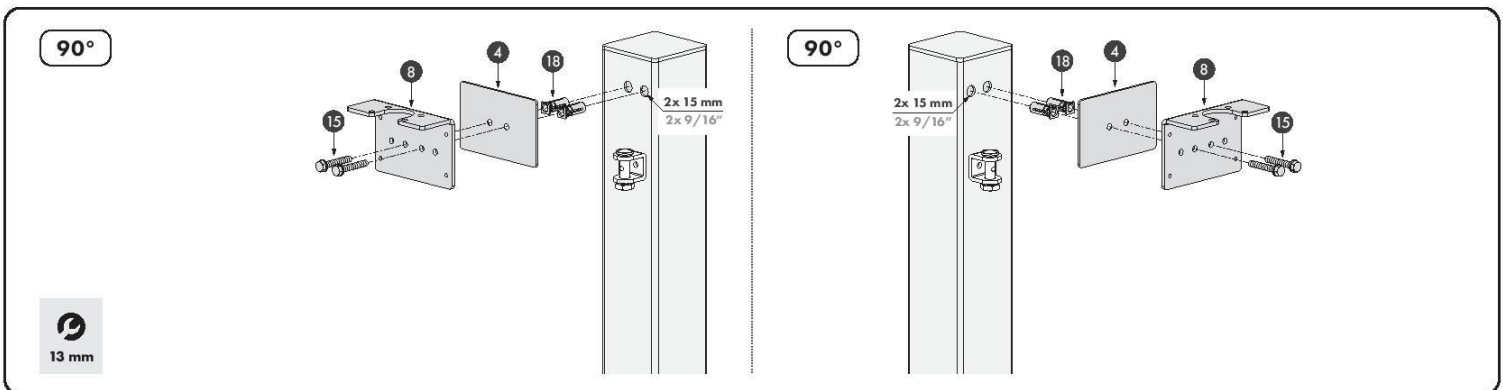

PANTHER

Per montaggio a colonna

LOCINOX-ITALIA

www.locinox-italia.it
locinox.italia@gmail.com

Doc. Nr.: MANU-000435

Locinox NV • Mannebeekstraat 21 • 8790 Waregem • Belgium
 Locinox CEE • Irysova 9 • 55-040 Bielany Wrocławskie • Poland
 Locinox LLC • 460 Windy Point Drive • Glendale Heights - IL 60139 • USA