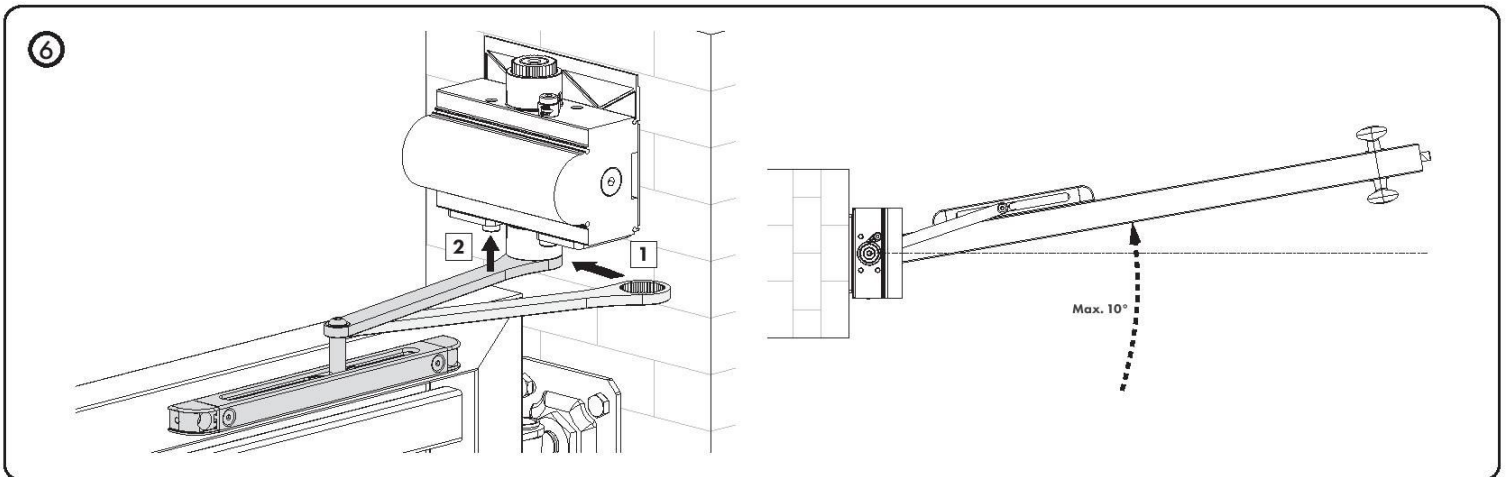

PANTHER

Per montaggio a colonna

LOCINOX-ITALIA

www.locinox-italia.it
locinox.italia@gmail.com

Doc. Nr.: MANU-000435

Locinox NV • Mannebeekstraat 21 • 8790 Waregem • Belgium
 Locinox CEE • Irysova 9 • 55-040 Bielany Wrocławskie • Poland
 Locinox LLC • 460 Windy Point Drive • Glendale Heights - IL 60139 • USA