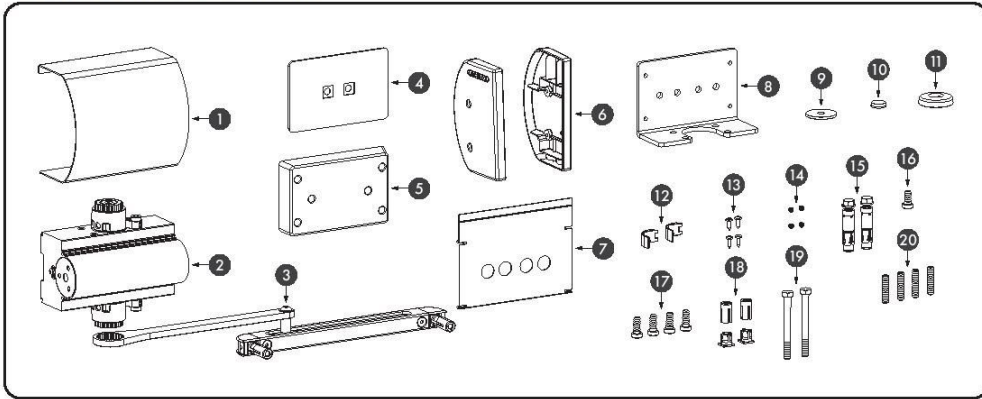

PANTHER

Per montaggio a colonna

LOCINOX-ITALIA

www.locinox-italia.it
locinox.italia@gmail.com

Doc. Nr.: MANU-000435

Locinox NV • Mannebeekstraat 21 • 8790 Waregem • Belgium
 Locinox CEE • Irysova 9 • 55-040 Bielany Wrocławskie • Poland
 Locinox LLC • 460 Windy Point Drive • Glendale Heights - IL 60139 • USA