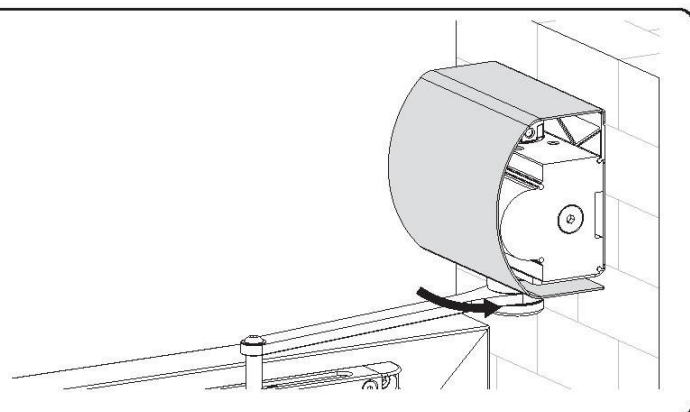

PANTHER

Per montaggio a colonna

LOCINOX-ITALIA

www.locinox-italia.it
locinox.italia@gmail.com

Doc. Nr.: MANU-000435

Locinox NV • Mannebeekstraat 21 • 8790 Waregem • Belgium
 Locinox CEE • Irysova 9 • 55-040 Bielany Wrocławskie • Poland
 Locinox LLC • 460 Windy Point Drive • Glendale Heights - IL 60139 • USA