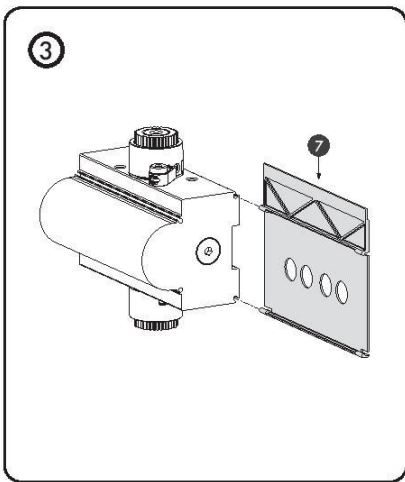

PANTHER

Per montaggio a colonna

LOCINOX-ITALIA

www.locinox-italia.it
locinox.italia@gmail.com

Doc. Nr.: MANU-000435

Locinox NV • Mannebeekstraat 21 • 8790 Waregem • Belgium
 Locinox CEE • Irysova 9 • 55-040 Bielany Wrocławskie • Poland
 Locinox LLC • 460 Windy Point Drive • Glendale Heights - IL 60139 • USA