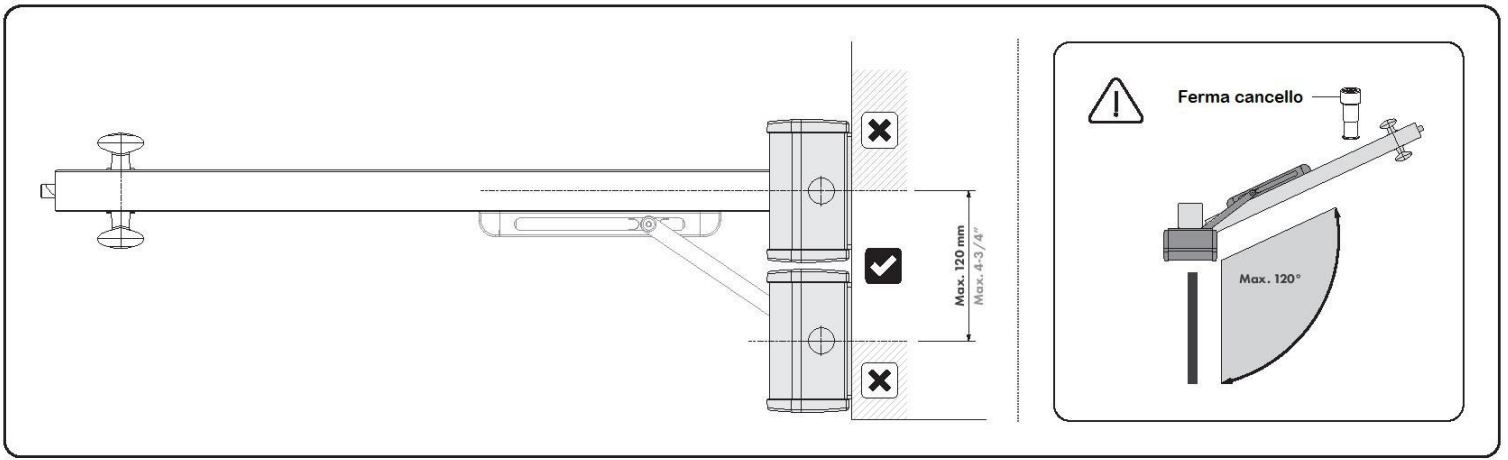

PANTHER

Per montaggio a colonna

LOCINOX-ITALIA

www.locinox-italia.it
locinox.italia@gmail.com

Doc. Nr.: MANU-000435

Locinox NV • Mannebeekstraat 21 • 8790 Waregem • Belgium
 Locinox CEE • Irysova 9 • 55-040 Bielany Wrocławskie • Poland
 Locinox LLC • 460 Windy Point Drive • Glendale Heights - IL 60139 • USA