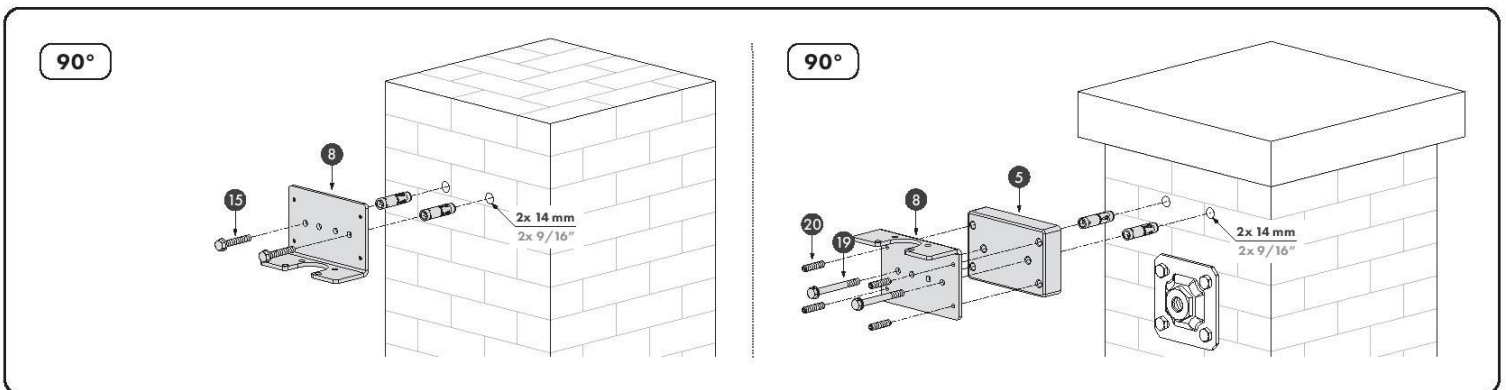

PANTHER

Per montaggio a colonna

LOCINOX-ITALIA

www.locinox-italia.it
locinox.italia@gmail.com

Doc. Nr.: MANU-000435

Locinox NV • Mannebeekstraat 21 • 8790 Waregem • Belgium
 Locinox CEE • Irysova 9 • 55-040 Bielany Wrocławskie • Poland
 Locinox LLC • 460 Windy Point Drive • Glendale Heights - IL 60139 • USA