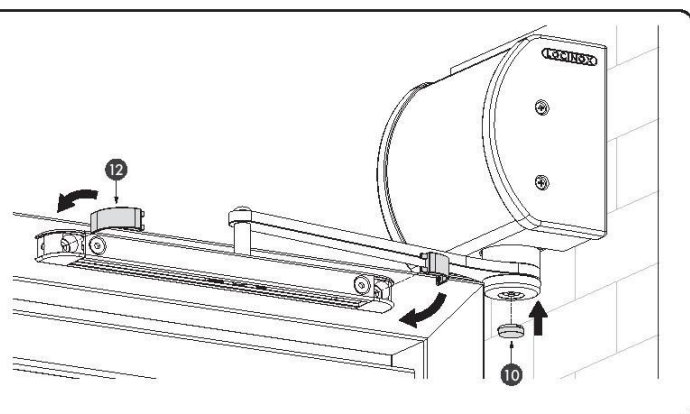

PANTHER

Per montaggio a colonna

LOCINOX-ITALIA

www.locinox-italia.it
locinox.italia@gmail.com

Doc. Nr.: MANU-000435

Locinox NV • Mannebeekstraat 21 • 8790 Waregem • Belgium
 Locinox CEE • Irysova 9 • 55-040 Bielany Wrocławskie • Poland
 Locinox LLC • 460 Windy Point Drive • Glendale Heights - IL 60139 • USA