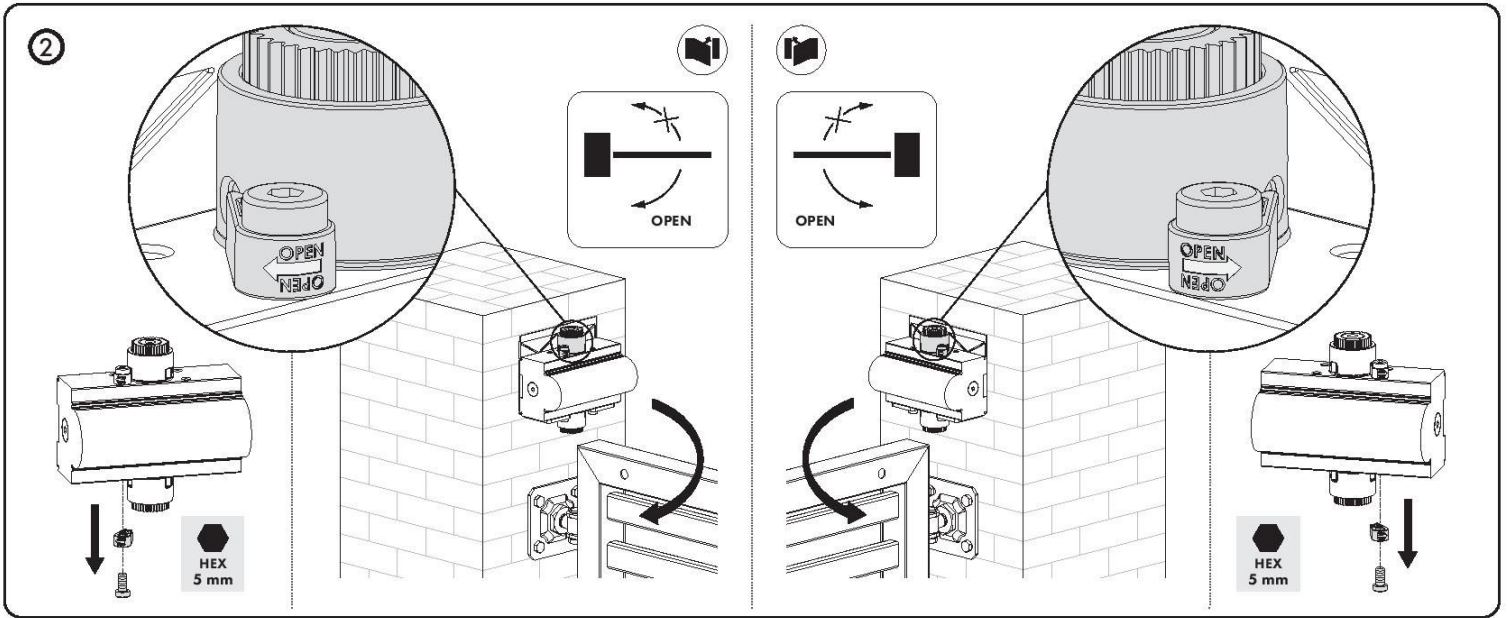

PANTHER

Per montaggio a colonna

LOCINOX-ITALIA

www.locinox-italia.it
locinox.italia@gmail.com

Doc. Nr.: MANU-000435

Locinox NV • Mannebeekstraat 21 • 8790 Waregem • Belgium
 Locinox CEE • Irysova 9 • 55-040 Bielany Wrocławskie • Poland
 Locinox LLC • 460 Windy Point Drive • Glendale Heights - IL 60139 • USA