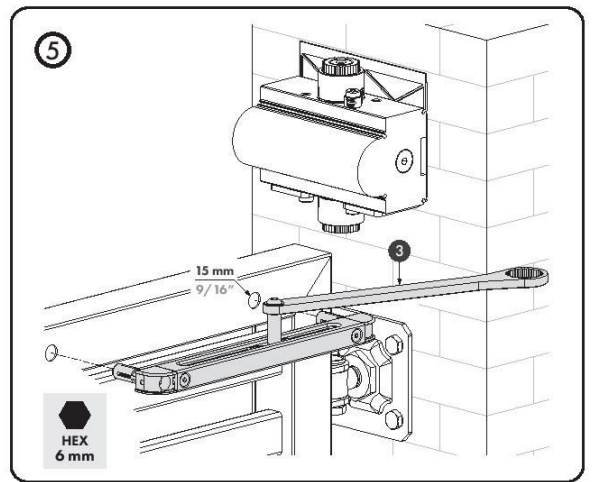

PANTHER

Per montaggio a colonna

LOCINOX-ITALIA

www.locinox-italia.it
locinox.italia@gmail.com

Doc. Nr.: MANU-000435

Locinox NV • Mannebeekstraat 21 • 8790 Waregem • Belgium
 Locinox CEE • Irysova 9 • 55-040 Bielany Wrocławskie • Poland
 Locinox LLC • 460 Windy Point Drive • Glendale Heights - IL 60139 • USA