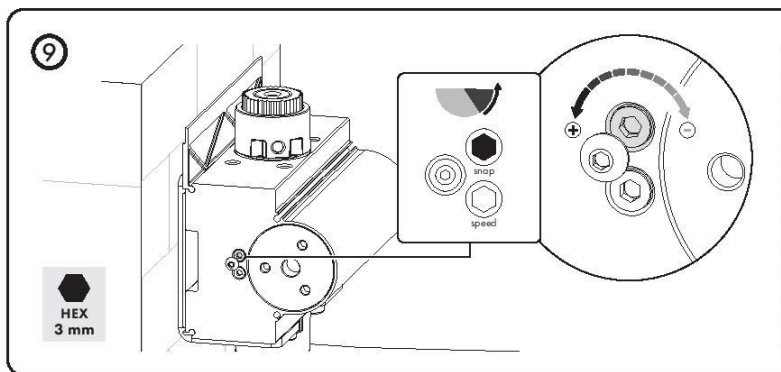

PANTHER

Per montaggio a colonna

LOCINOX-ITALIA

www.locinox-italia.it
locinox.italia@gmail.com

Doc. Nr.: MANU-000435

Locinox NV • Mannebeekstraat 21 • 8790 Waregem • Belgium
 Locinox CEE • Irysova 9 • 55-040 Bielany Wrocławskie • Poland
 Locinox LLC • 460 Windy Point Drive • Glendale Heights - IL 60139 • USA