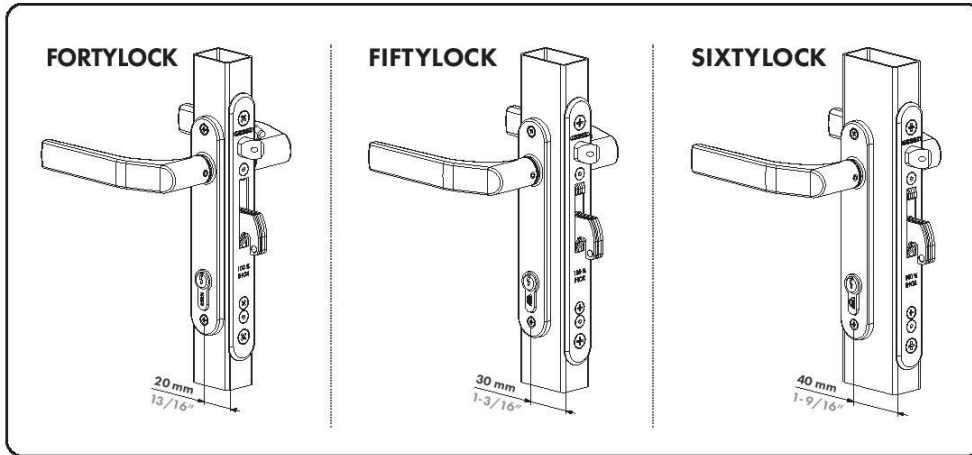

FORTYLOCK | FIFTYLOCK | SIXTYLOCK

Serrature da inserire per tubi da 40 - 50 e 60 mm,
ed entrate di 20 - 30 e 40 mm.

Dotate di scrocco e catenaccio a gancio

LOCINOX

Let's make it better together

LOCINOX-ITALIA

2

180°

HEX 3 mm

180°

3

CLICK-IT!

PH3

LOCINOX-ITALIA