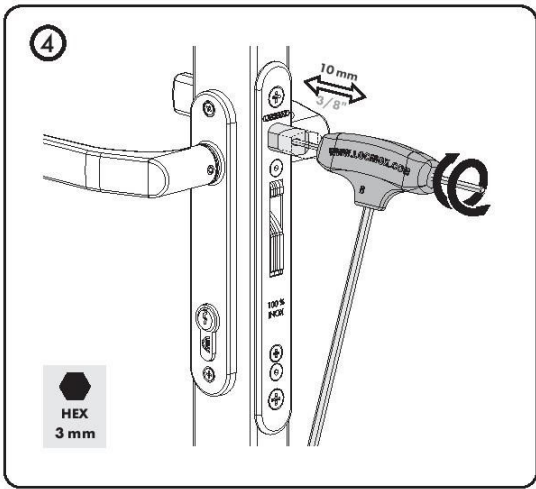

| FIFTYLOCK | |
|-----------|-----------------------|
| A | 30 mm 1-3/16" |
| B | min. 50 mm min. 2" |
| C | 47 mm 1-7/8" |

| SIXTYLOCK | |
|-----------|---------------------------|
| A | 40 mm 1-9/16" |
| B | min. 60 mm min. 2-3/8" |
| C | 57 mm 2-1/4" |

2

180°

HEX 3 mm

180°

3

CLICK-IT!

PH3

LOCINOX-ITALIA