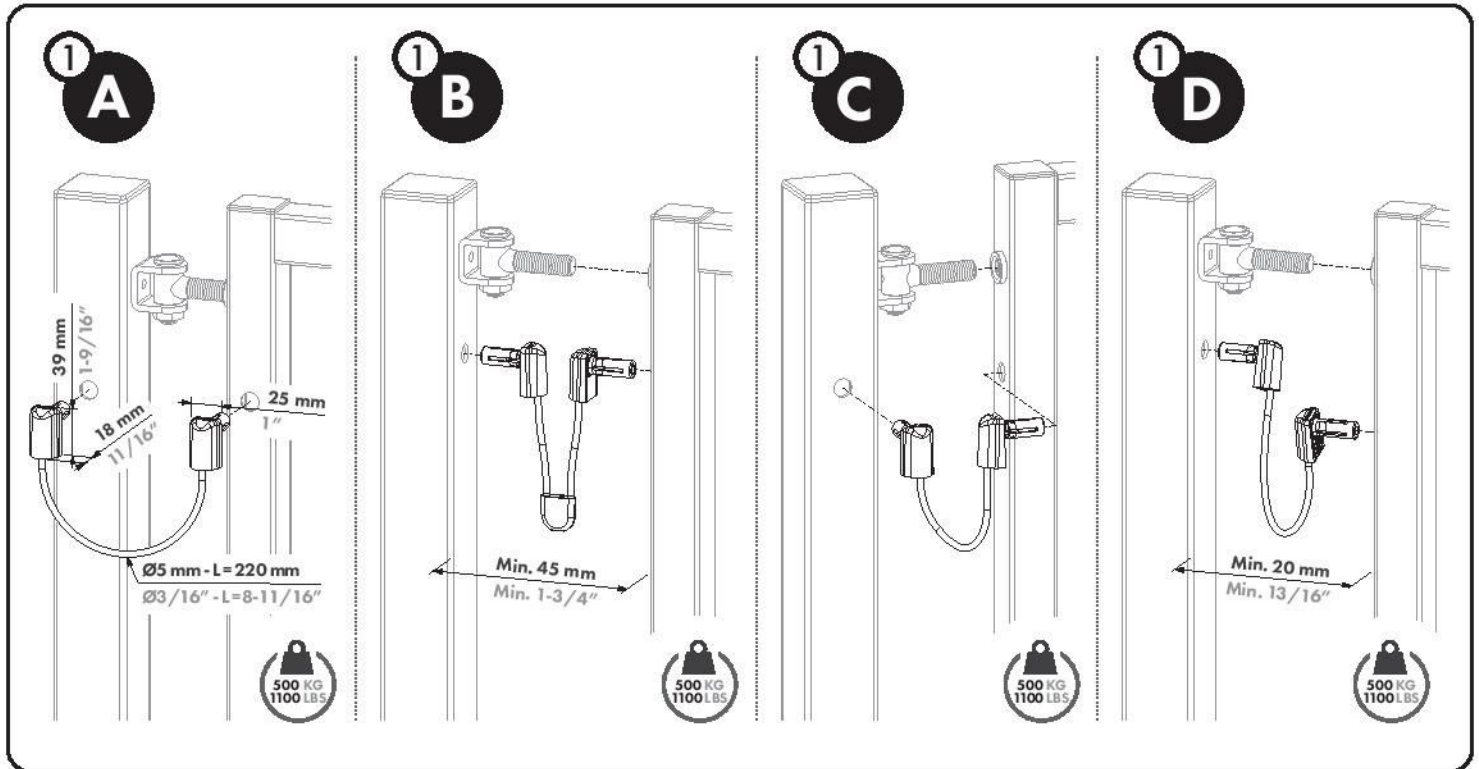

B-SAFE: EN 12604

Fune di sicurezza anticaduta d.4 x 220 mm
per carichi fino a 1000 kg, cancelli fino 500 kg

LOCINOX

Let's make it better together

LOCINOX-ITALIA

LOCINOX				LOCINOX ITALIA			
www.locinox.com	HQ: +32 56 77 27 66	help@locinox.com	www.locinox.com/b-safe	www.locinox-italia.it	+39 349 5663494	locinox.italia@gmail.com	www.locinox-italia.it
CEE: +48 71 758 21 00							

MANU-000447

U-SAFE: EN 12604

Fune di sicurezza anticaduta d.5 x 300 mm
per carichi fino a 1500 kg, cancelli fino a 500 kg

LOCINOX

Let's make it better together

LOCINOX-ITALIA

LOCINOX HQ	LOCINOX ITALIA
www.locinox.com	www.locinox-italia.it
+32 56 77 27 66	+39 349 5663494
help@locinox.com	locinox.italia@gmail.com
www.locinox.com/u-safe	www.locinox-italia.it