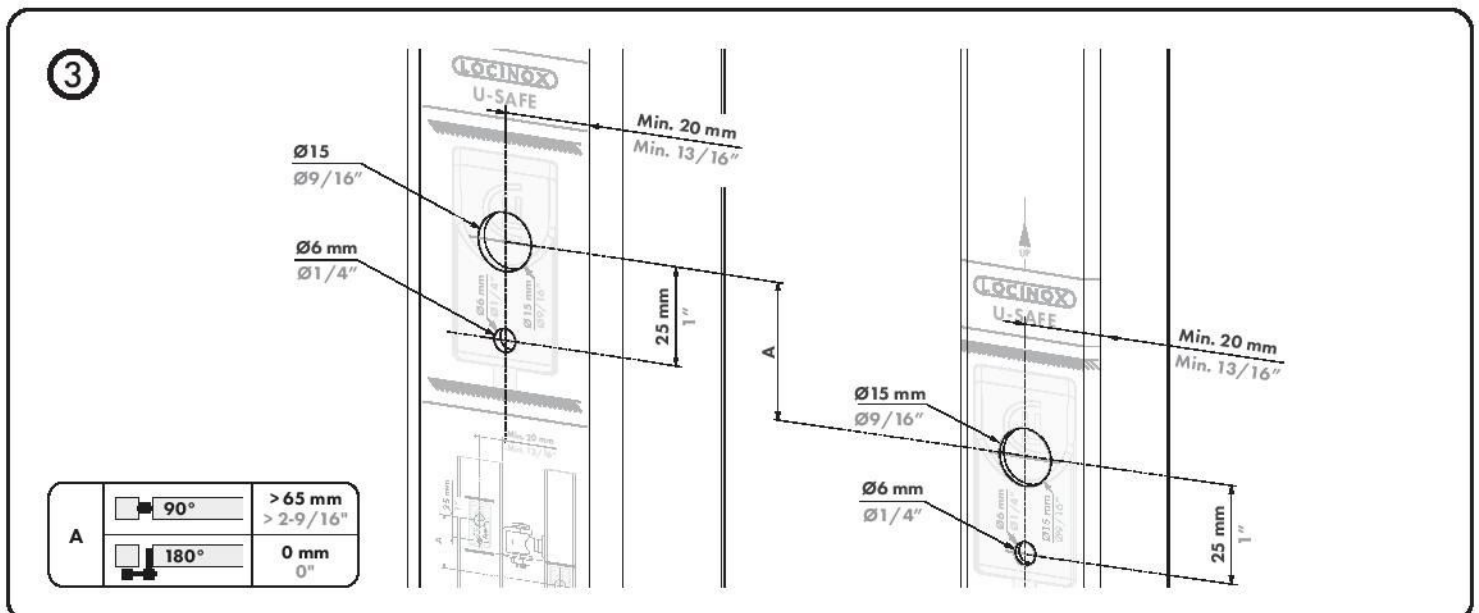

B-SAFE: EN 12604

Fune di sicurezza anticaduta d.4 x 220 mm
per carichi fino a 1000 kg, cancelli fino 500 kg

LOCINOX

Let's make it better together

LOCINOX-ITALIA

LOCINOX				LOCINOX ITALIA			
www.locinox.com	HQ: +32 56 77 27 66	help@locinox.com	www.locinox.com/b-safe	www.locinox-italia.it	+39 349 5663494	locinox.italia@gmail.com	www.locinox-italia.it
CEE: +48 71 758 21 00							

MANU-000447

U-SAFE: EN 12604

Fune di sicurezza anticaduta d.5 x 300 mm
per carichi fino a 1500 kg, cancelli fino a 500 kg

LOCINOX

Let's make it better together

LOCINOX-ITALIA

LOCINOX HQ	LOCINOX ITALIA
www.locinox.com	www.locinox-italia.it
+32 56 77 27 66	+39 349 5663494
help@locinox.com	locinox.italia@gmail.com
www.locinox.com/u-safe	www.locinox-italia.it