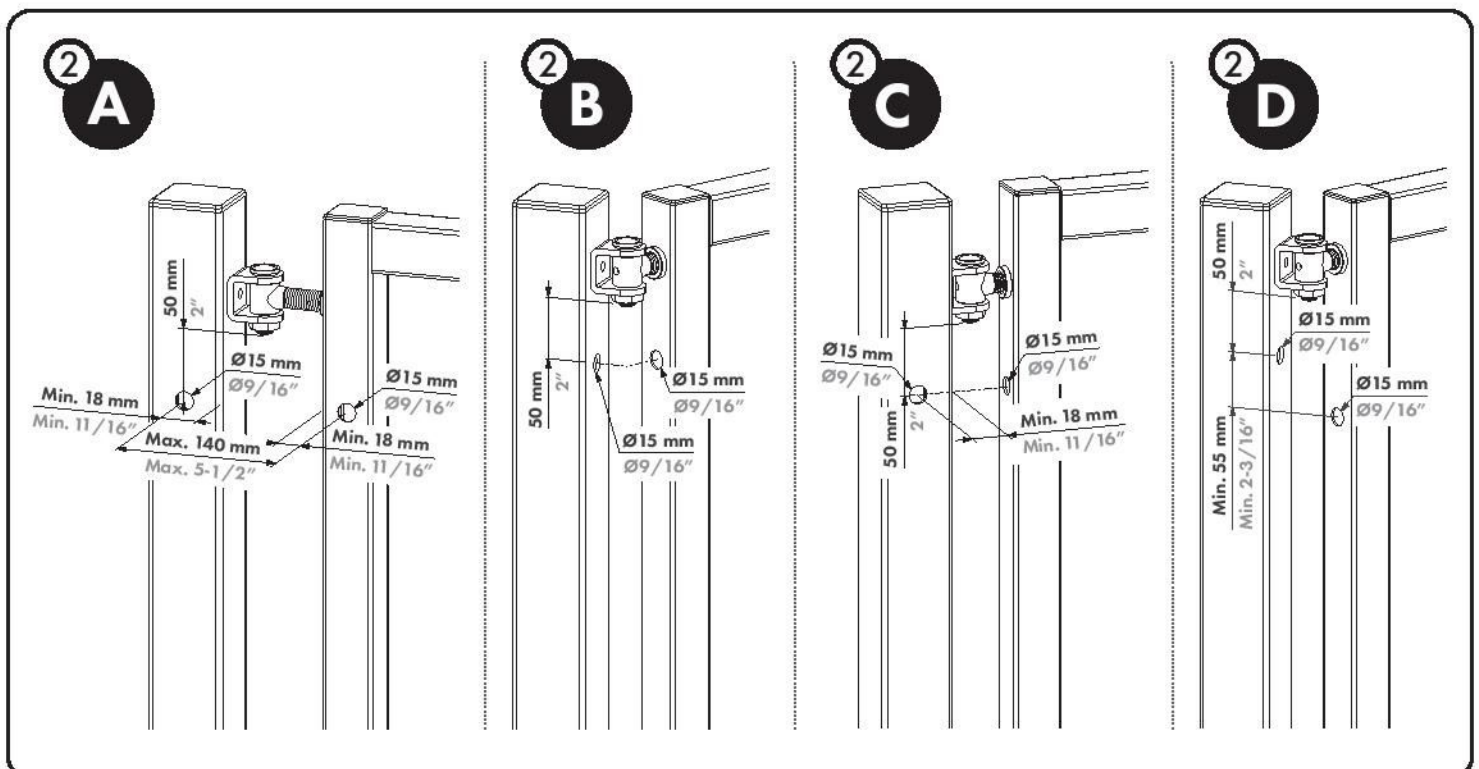

B-SAFE: EN 12604

Fune di sicurezza anticaduta d.4 x 220 mm
per carichi fino a 1000 kg, cancelli fino 500 kg

LOCINOX

Let's make it better together

LOCINOX-ITALIA

LOCINOX				LOCINOX ITALIA			
www.locinox.com	HQ: +32 56 77 27 66	help@locinox.com	www.locinox.com/b-safe	www.locinox-italia.it	+39 349 5663494	locinox.italia@gmail.com	www.locinox-italia.it
CEE: +48 71 758 21 00							

MANU-000447

U-SAFE: EN 12604

Fune di sicurezza anticaduta d.5 x 300 mm
per carichi fino a 1500 kg, cancelli fino a 500 kg

LOCINOX

Let's make it better together

LOCINOX-ITALIA

LOCINOX HQ	LOCINOX ITALIA
www.locinox.com	www.locinox-italia.it
+32 56 77 27 66	+39 349 5663494
help@locinox.com	locinox.italia@gmail.com
www.locinox.com/u-safe	www.locinox-italia.it