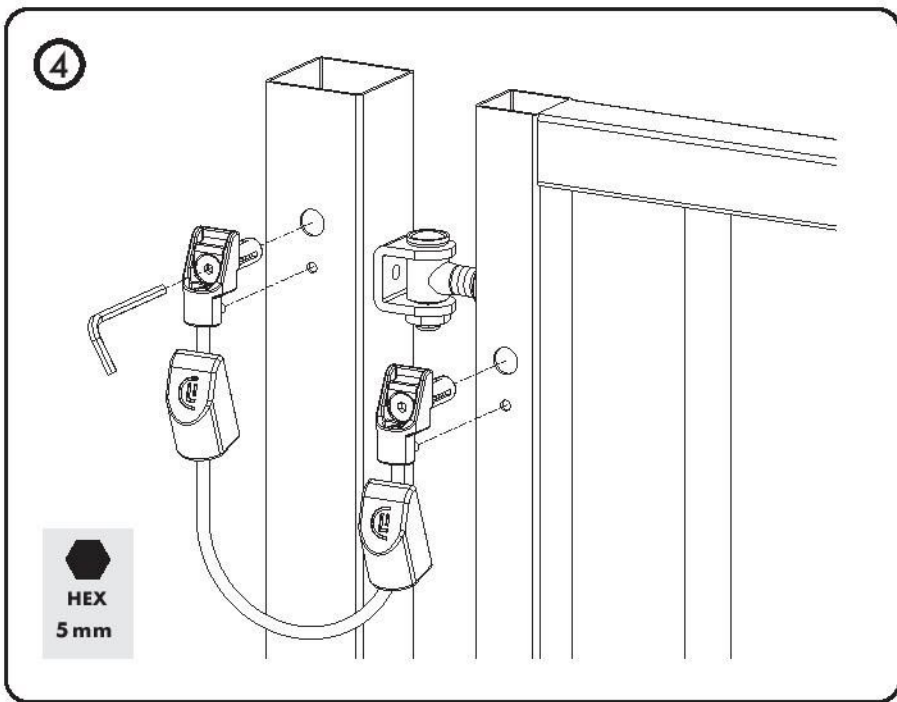

B-SAFE: EN 12604

Fune di sicurezza anticaduta d.4 x 220 mm
per carichi fino a 1000 kg, cancelli fino 500 kg

LOCINOX

Let's make it better together

LOCINOX-ITALIA

LOCINOX				LOCINOX ITALIA			
www.locinox.com	HQ: +32 56 77 27 66	help@locinox.com	www.locinox.com/b-safe	www.locinox-italia.it	+39 349 5663494	locinox.italia@gmail.com	www.locinox-italia.it
CEE: +48 71 758 21 00							

MANU-000447

U-SAFE: EN 12604

Fune di sicurezza anticaduta d.5 x 300 mm
per carichi fino a 1500 kg, cancelli fino a 500 kg

LOCINOX

Let's make it better together

LOCINOX-ITALIA

LOCINOX HQ	LOCINOX ITALIA
www.locinox.com	www.locinox-italia.it
+32 56 77 27 66	+39 349 5663494
help@locinox.com	locinox.italia@gmail.com
www.locinox.com/u-safe	www.locinox-italia.it