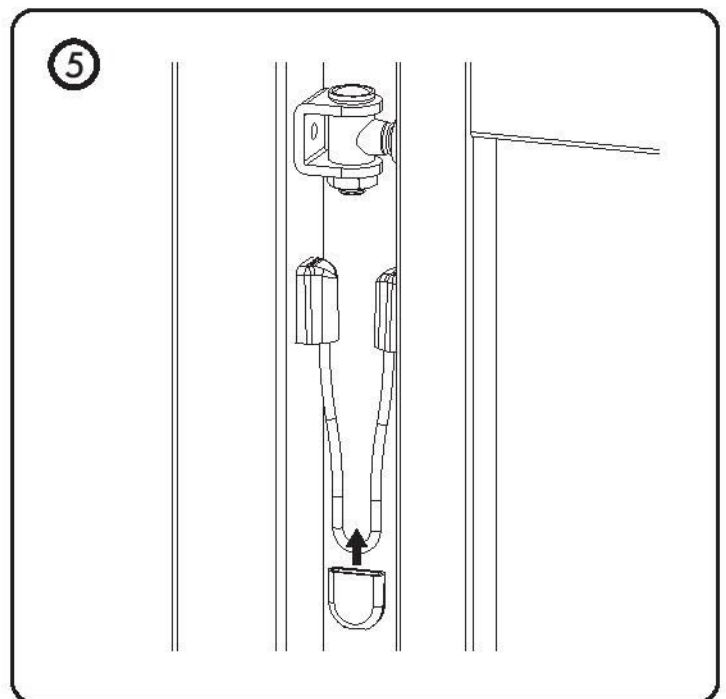

B-SAFE: EN 12604

Fune di sicurezza anticaduta d.4 x 220 mm
per carichi fino a 1000 kg, cancelli fino 500 kg

LOCINOX

Let's make it better together

LOCINOX-ITALIA

LOCINOX				LOCINOX ITALIA			
www.locinox.com	HQ: +32 56 77 27 66	help@locinox.com	www.locinox.com/b-safe	www.locinox-italia.it	+39 349 5663494	locinox.italia@gmail.com	www.locinox-italia.it
CEE: +48 71 758 21 00							

MANU-000447

U-SAFE: EN 12604

Fune di sicurezza anticaduta d.5 x 300 mm
per carichi fino a 1500 kg, cancelli fino a 500 kg

LOCINOX

Let's make it better together

LOCINOX-ITALIA

LOCINOX HQ	LOCINOX ITALIA
www.locinox.com	www.locinox-italia.it
+32 56 77 27 66	+39 349 5663494
help@locinox.com	locinox.italia@gmail.com
www.locinox.com/u-safe	www.locinox-italia.it