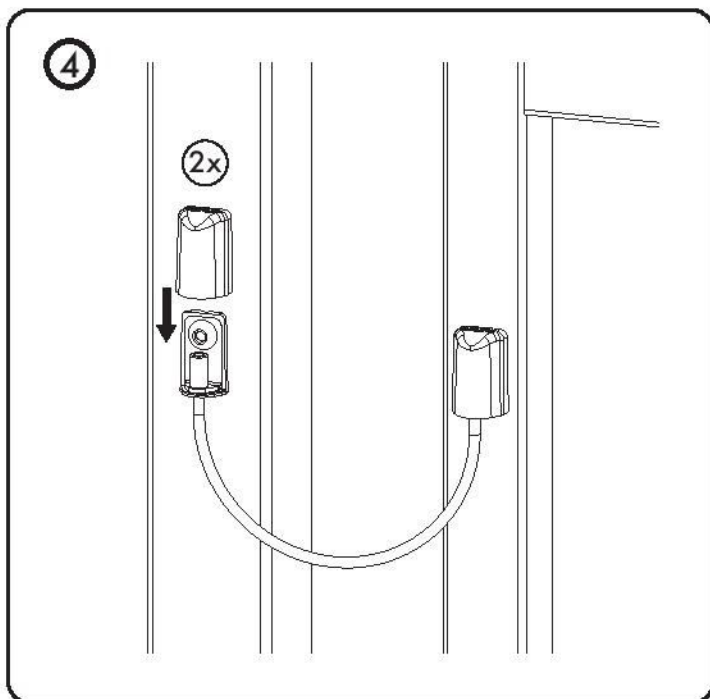

B-SAFE: EN 12604

Fune di sicurezza anticaduta d.4 x 220 mm
per carichi fino a 1000 kg, cancelli fino 500 kg

LOCINOX

Let's make it better together

LOCINOX-ITALIA

LOCINOX				LOCINOX ITALIA			
www.locinox.com	HQ: +32 56 77 27 66	help@locinox.com	www.locinox.com/b-safe	www.locinox-italia.it	+39 349 5663494	locinox.italia@gmail.com	www.locinox-italia.it
CEE: +48 71 758 21 00							

MANU-000447

U-SAFE: EN 12604

Fune di sicurezza anticaduta d.5 x 300 mm
per carichi fino a 1500 kg, cancelli fino a 500 kg

LOCINOX

Let's make it better together

LOCINOX-ITALIA

LOCINOX HQ	LOCINOX ITALIA
www.locinox.com	www.locinox-italia.it
+32 56 77 27 66	+39 349 5663494
help@locinox.com	locinox.italia@gmail.com
www.locinox.com/u-safe	www.locinox-italia.it