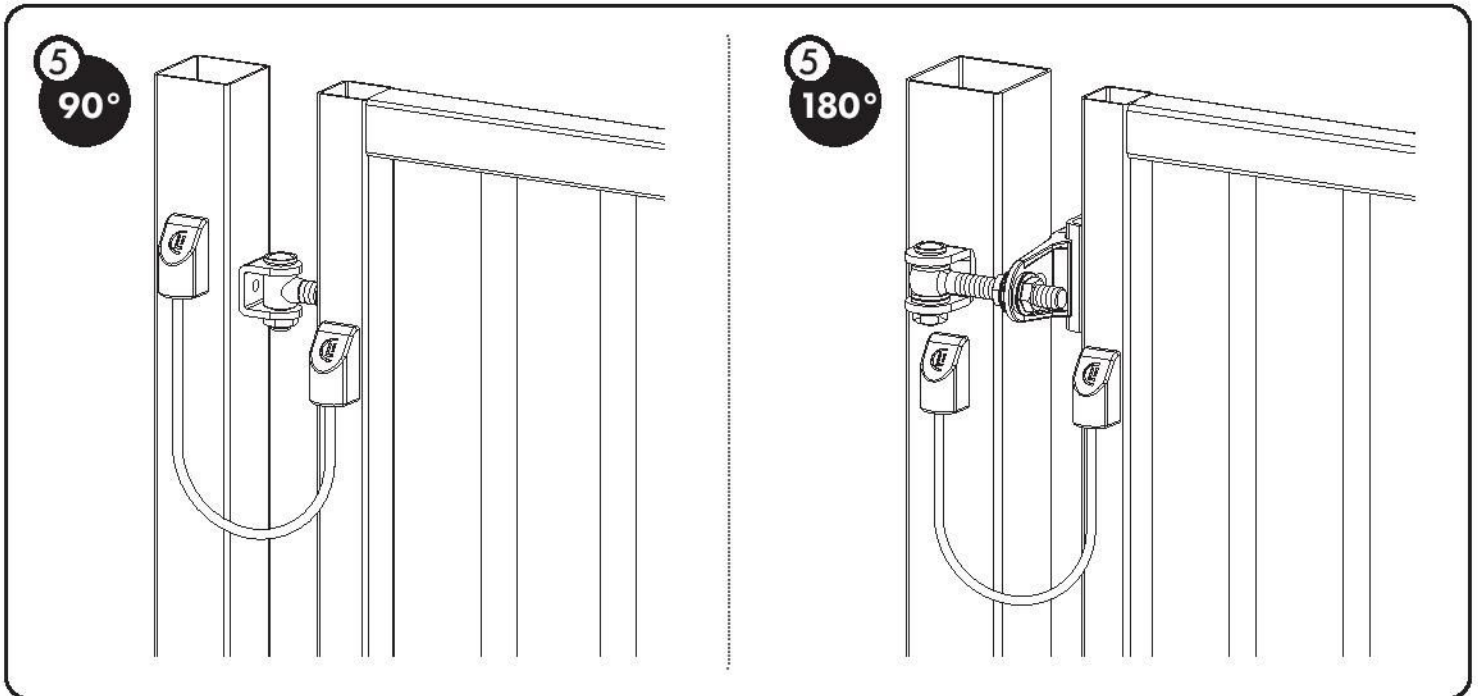

B-SAFE: EN 12604

Fune di sicurezza anticaduta d.4 x 220 mm
per carichi fino a 1000 kg, cancelli fino 500 kg

LOCINOX

Let's make it better together

LOCINOX-ITALIA

LOCINOX				LOCINOX ITALIA			
www.locinox.com	HQ: +32 56 77 27 66	help@locinox.com	www.locinox.com/b-safe	www.locinox-italia.it	+39 349 5663494	locinox.italia@gmail.com	www.locinox-italia.it
CEE: +48 71 758 21 00							

MANU-000447

U-SAFE: EN 12604

Fune di sicurezza anticaduta d.5 x 300 mm
per carichi fino a 1500 kg, cancelli fino a 500 kg

LOCINOX

Let's make it better together

LOCINOX-ITALIA

LOCINOX HQ	LOCINOX ITALIA
www.locinox.com	www.locinox-italia.it
+32 56 77 27 66	+39 349 5663494
help@locinox.com	locinox.italia@gmail.com
www.locinox.com/u-safe	www.locinox-italia.it