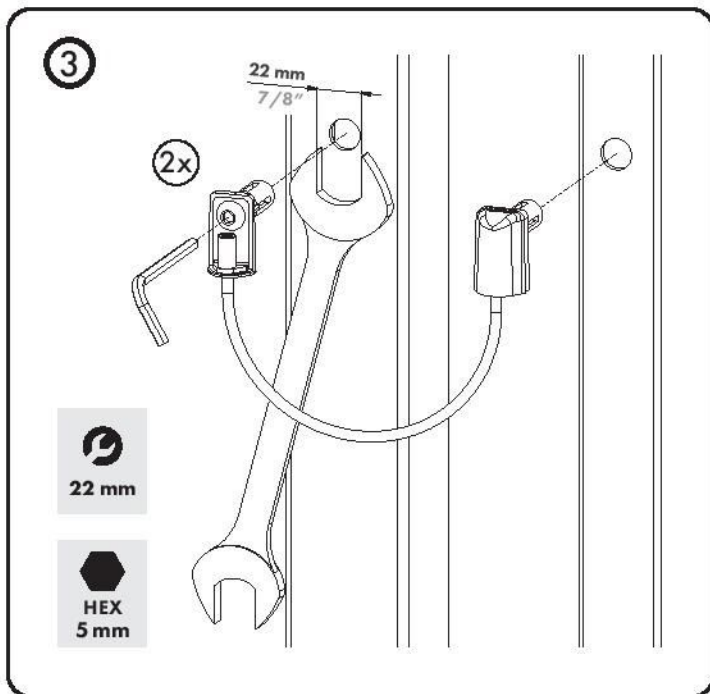

B-SAFE: EN 12604

Fune di sicurezza anticaduta d.4 x 220 mm
per carichi fino a 1000 kg, cancelli fino 500 kg

LOCINOX

Let's make it better together

LOCINOX-ITALIA

LOCINOX				LOCINOX ITALIA			
www.locinox.com	HQ: +32 56 77 27 66	help@locinox.com	www.locinox.com/b-safe	www.locinox-italia.it	+39 349 5663494	locinox.italia@gmail.com	www.locinox-italia.it
CEE: +48 71 758 21 00							

MANU-000447

U-SAFE: EN 12604

Fune di sicurezza anticaduta d.5 x 300 mm
per carichi fino a 1500 kg, cancelli fino a 500 kg

LOCINOX

Let's make it better together

LOCINOX-ITALIA

LOCINOX HQ	LOCINOX ITALIA
www.locinox.com	www.locinox-italia.it
+32 56 77 27 66	+39 349 5663494
help@locinox.com	locinox.italia@gmail.com
www.locinox.com/u-safe	www.locinox-italia.it