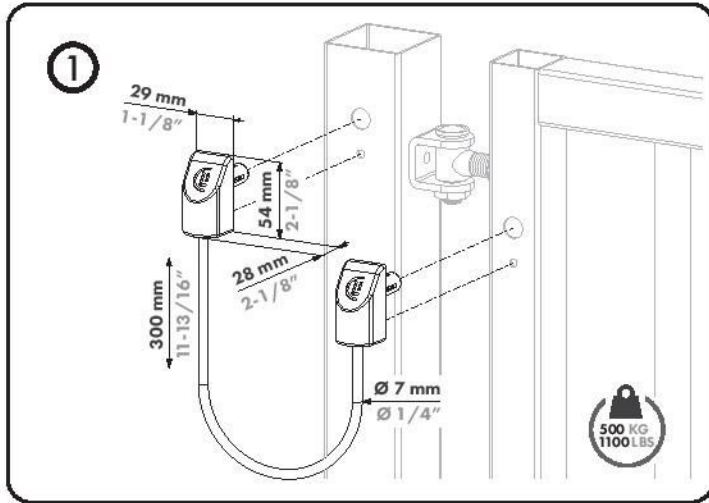

B-SAFE: EN 12604

Fune di sicurezza anticaduta d.4 x 220 mm
per carichi fino a 1000 kg, cancelli fino 500 kg

LOCINOX

Let's make it better together

LOCINOX-ITALIA

LOCINOX				LOCINOX ITALIA			
www.locinox.com	HQ: +32 56 77 27 66	help@locinox.com	www.locinox.com/b-safe	www.locinox-italia.it	+39 349 5663494	locinox.italia@gmail.com	www.locinox-italia.it
CEE: +48 71 758 21 00							

MANU-000447

U-SAFE: EN 12604

Fune di sicurezza anticaduta d.5 x 300 mm
per carichi fino a 1500 kg, cancelli fino a 500 kg

LOCINOX

Let's make it better together

LOCINOX-ITALIA

LOCINOX HQ	LOCINOX ITALIA
www.locinox.com	www.locinox-italia.it
+32 56 77 27 66	+39 349 5663494
help@locinox.com	locinox.italia@gmail.com
www.locinox.com/u-safe	www.locinox-italia.it