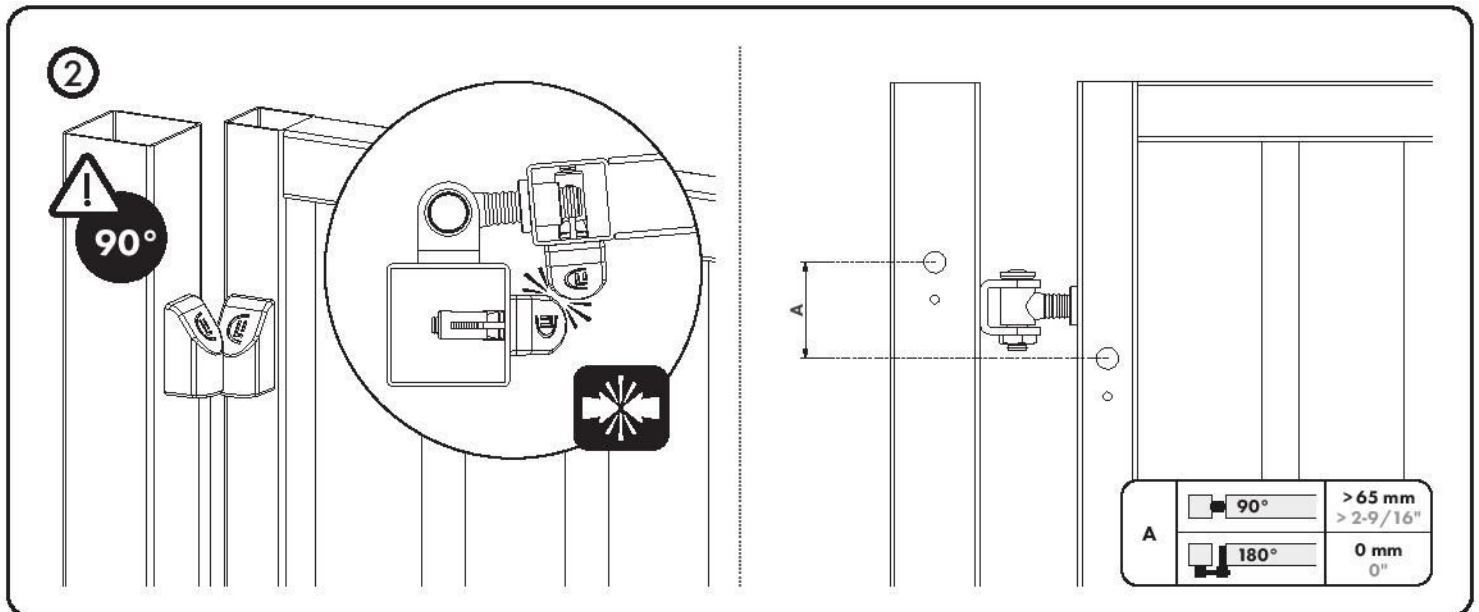

B-SAFE: EN 12604

Fune di sicurezza anticaduta d.4 x 220 mm
per carichi fino a 1000 kg, cancelli fino 500 kg

LOCINOX

Let's make it better together

LOCINOX-ITALIA

LOCINOX				LOCINOX ITALIA			
www.locinox.com	HQ: +32 56 77 27 66	help@locinox.com	www.locinox.com/b-safe	www.locinox-italia.it	+39 349 5663494	locinox.italia@gmail.com	www.locinox-italia.it
CEE: +48 71 758 21 00							

MANU-000447

U-SAFE: EN 12604

Fune di sicurezza anticaduta d.5 x 300 mm
per carichi fino a 1500 kg, cancelli fino a 500 kg

LOCINOX

Let's make it better together

LOCINOX-ITALIA

LOCINOX HQ	LOCINOX ITALIA
www.locinox.com	www.locinox-italia.it
+32 56 77 27 66	+39 349 5663494
help@locinox.com	locinox.italia@gmail.com
www.locinox.com/u-safe	www.locinox-italia.it