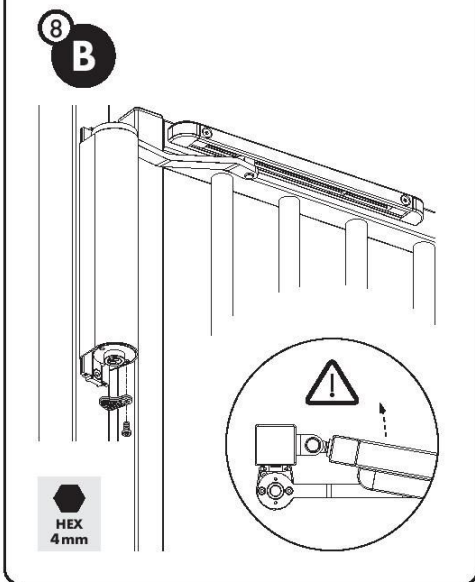

Chiudicancello idraulico polivalente,  
per aperture 90° e 180°

Let's make it better together

**LOCINOX-ITALIA**

LOCINOX HQ	LOCINOX-ITALIA
<a href="http://www.locinox.com">www.locinox.com</a>	<a href="http://www.locinox-italia.it">www.locinox-italia.it</a>
+32 56 77 27 66	+39 349 5663494
<a href="mailto:help@locinox.com">help@locinox.com</a>	<a href="mailto:locinox.italia@gmail.com">locinox.italia@gmail.com</a>
<a href="http://www.locinox.com/lion">www.locinox.com/lion</a>	<a href="http://www.locinox-italia.it">www.locinox-italia.it</a>