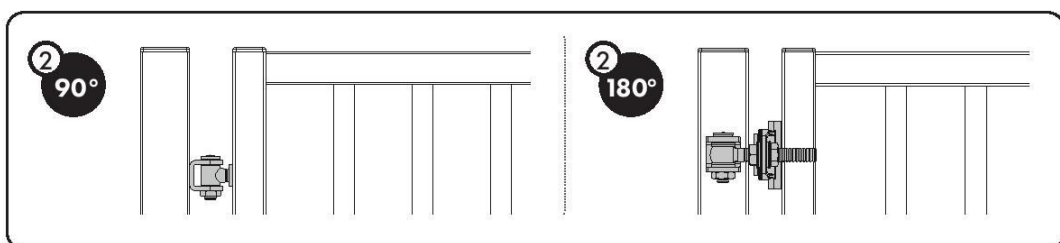

Chiudicancello idraulico polivalente,  
per aperture 90° e 180°

Let's make it better together

**LOCINOX-ITALIA**

LOCINOX HQ	LOCINOX-ITALIA
<a href="http://www.locinox.com">www.locinox.com</a>	<a href="http://www.locinox-italia.it">www.locinox-italia.it</a>
+32 56 77 27 66	+39 349 5663494
<a href="mailto:help@locinox.com">help@locinox.com</a>	<a href="mailto:locinox.italia@gmail.com">locinox.italia@gmail.com</a>
<a href="http://www.locinox.com/lion">www.locinox.com/lion</a>	<a href="http://www.locinox-italia.it">www.locinox-italia.it</a>