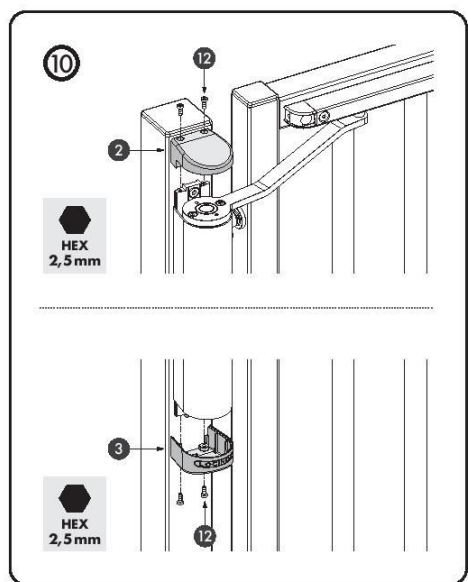

Chiudicancello idraulico polivalente,  
per aperture 90° e 180°

Let's make it better together

**LOCINOX-ITALIA**

LOCINOX HQ	LOCINOX-ITALIA
<a href="http://www.locinox.com">www.locinox.com</a>	<a href="http://www.locinox-italia.it">www.locinox-italia.it</a>
+32 56 77 27 66	+39 349 5663494
<a href="mailto:help@locinox.com">help@locinox.com</a>	<a href="mailto:locinox.italia@gmail.com">locinox.italia@gmail.com</a>
<a href="http://www.locinox.com/lion">www.locinox.com/lion</a>	<a href="http://www.locinox-italia.it">www.locinox-italia.it</a>