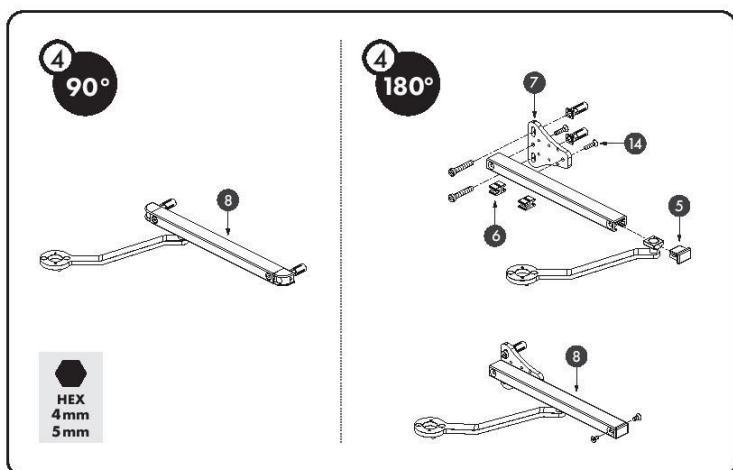

Chiudicancello idraulico polivalente,  
per aperture 90° e 180°

Let's make it better together

**LOCINOX-ITALIA**

LOCINOX HQ	LOCINOX-ITALIA
<a href="http://www.locinox.com">www.locinox.com</a>	<a href="http://www.locinox-italia.it">www.locinox-italia.it</a>
+32 56 77 27 66	+39 349 5663494
<a href="mailto:help@locinox.com">help@locinox.com</a>	<a href="mailto:locinox.italia@gmail.com">locinox.italia@gmail.com</a>
<a href="http://www.locinox.com/lion">www.locinox.com/lion</a>	<a href="http://www.locinox-italia.it">www.locinox-italia.it</a>