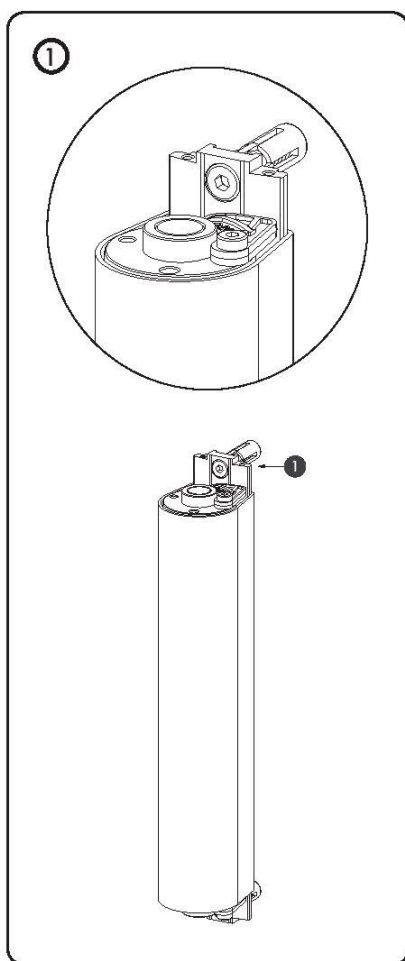

Chiudicancello idraulico polivalente,  
per aperture 90° e 180°

Let's make it better together

**LOCINOX-ITALIA**

LOCINOX HQ	LOCINOX-ITALIA
<a href="http://www.locinox.com">www.locinox.com</a>	<a href="http://www.locinox-italia.it">www.locinox-italia.it</a>
+32 56 77 27 66	+39 349 5663494
<a href="mailto:help@locinox.com">help@locinox.com</a>	<a href="mailto:locinox.italia@gmail.com">locinox.italia@gmail.com</a>
<a href="http://www.locinox.com/lion">www.locinox.com/lion</a>	<a href="http://www.locinox-italia.it">www.locinox-italia.it</a>