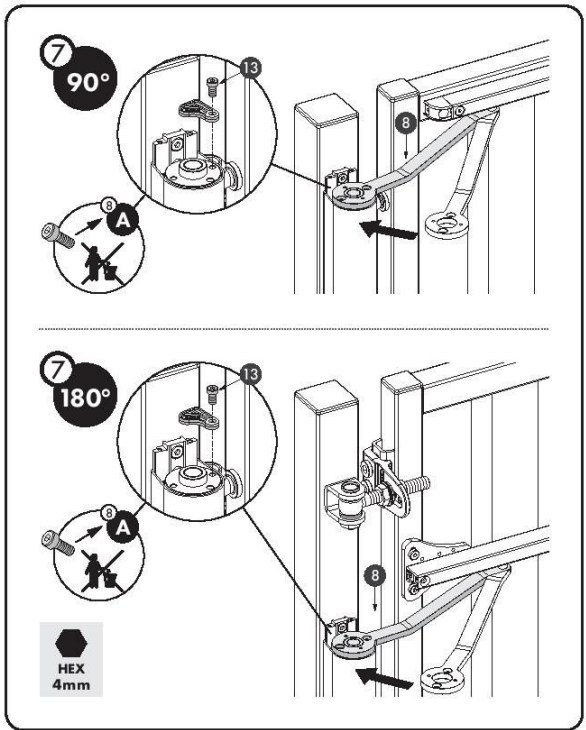

Chiudicancello idraulico polivalente,  
per aperture 90° e 180°

Let's make it better together

**LOCINOX-ITALIA**

LOCINOX HQ	LOCINOX-ITALIA
<a href="http://www.locinox.com">www.locinox.com</a>	<a href="http://www.locinox-italia.it">www.locinox-italia.it</a>
+32 56 77 27 66	+39 349 5663494
<a href="mailto:help@locinox.com">help@locinox.com</a>	<a href="mailto:locinox.italia@gmail.com">locinox.italia@gmail.com</a>
<a href="http://www.locinox.com/lion">www.locinox.com/lion</a>	<a href="http://www.locinox-italia.it">www.locinox-italia.it</a>