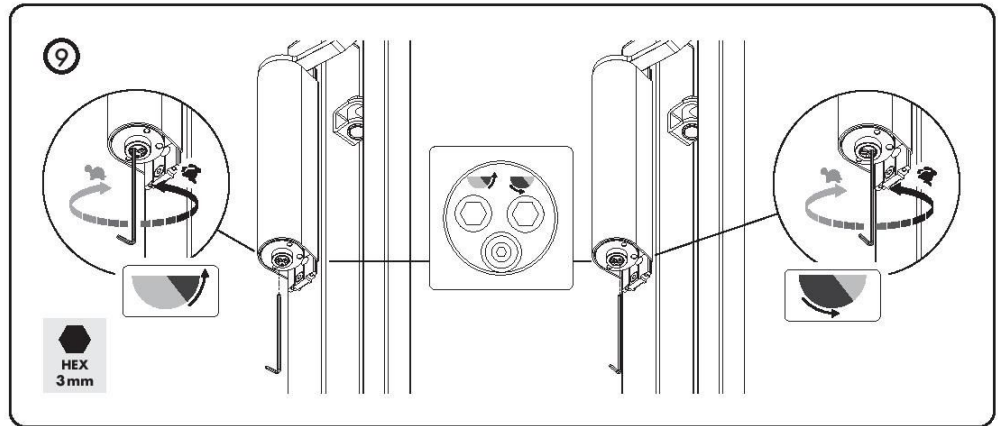

Chiudicancello idraulico polivalente,  
per aperture 90° e 180°

Let's make it better together

**LOCINOX-ITALIA**

LOCINOX HQ	LOCINOX-ITALIA
<a href="http://www.locinox.com">www.locinox.com</a>	<a href="http://www.locinox-italia.it">www.locinox-italia.it</a>
+32 56 77 27 66	+39 349 5663494
<a href="mailto:help@locinox.com">help@locinox.com</a>	<a href="mailto:locinox.italia@gmail.com">locinox.italia@gmail.com</a>
<a href="http://www.locinox.com/lion">www.locinox.com/lion</a>	<a href="http://www.locinox-italia.it">www.locinox-italia.it</a>