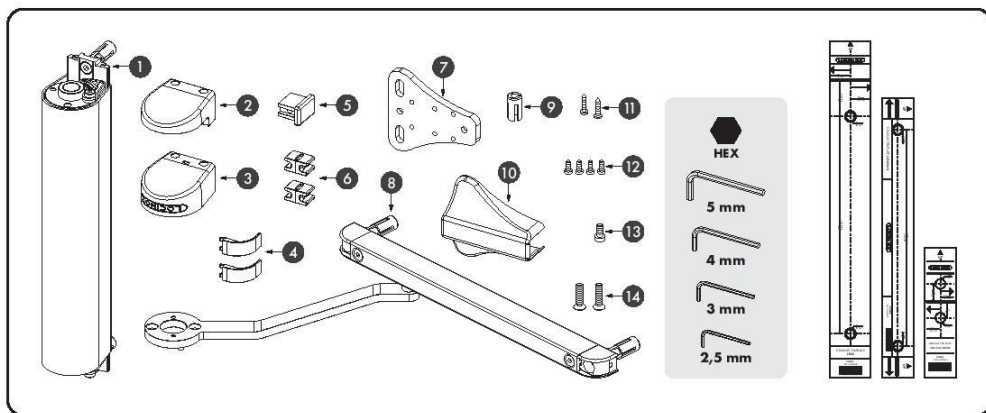

Chiudicancello idraulico polivalente,  
per aperture 90° e 180°

Let's make it better together

**LOCINOX-ITALIA**

LOCINOX HQ	LOCINOX-ITALIA
<a href="http://www.locinox.com">www.locinox.com</a>	<a href="http://www.locinox-italia.it">www.locinox-italia.it</a>
+32 56 77 27 66	+39 349 5663494
<a href="mailto:help@locinox.com">help@locinox.com</a>	<a href="mailto:locinox.italia@gmail.com">locinox.italia@gmail.com</a>
<a href="http://www.locinox.com/lion">www.locinox.com/lion</a>	<a href="http://www.locinox-italia.it">www.locinox-italia.it</a>