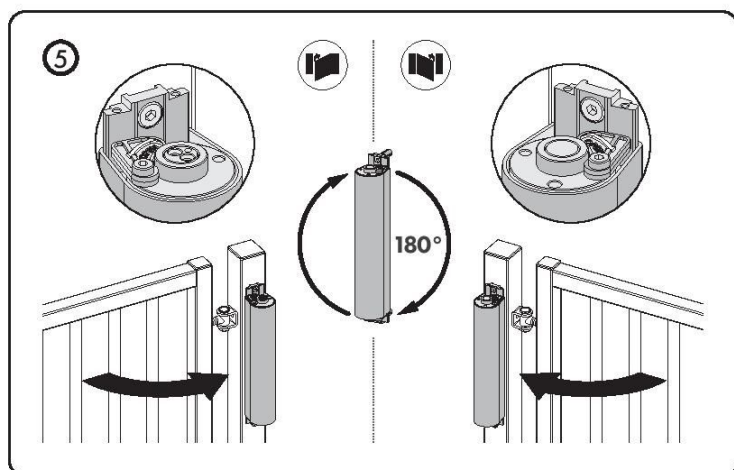

Chiudicancello idraulico polivalente,  
per aperture 90° e 180°

Let's make it better together

**LOCINOX-ITALIA**

LOCINOX HQ	LOCINOX-ITALIA
<a href="http://www.locinox.com">www.locinox.com</a>	<a href="http://www.locinox-italia.it">www.locinox-italia.it</a>
+32 56 77 27 66	+39 349 5663494
<a href="mailto:help@locinox.com">help@locinox.com</a>	<a href="mailto:locinox.italia@gmail.com">locinox.italia@gmail.com</a>
<a href="http://www.locinox.com/lion">www.locinox.com/lion</a>	<a href="http://www.locinox-italia.it">www.locinox-italia.it</a>