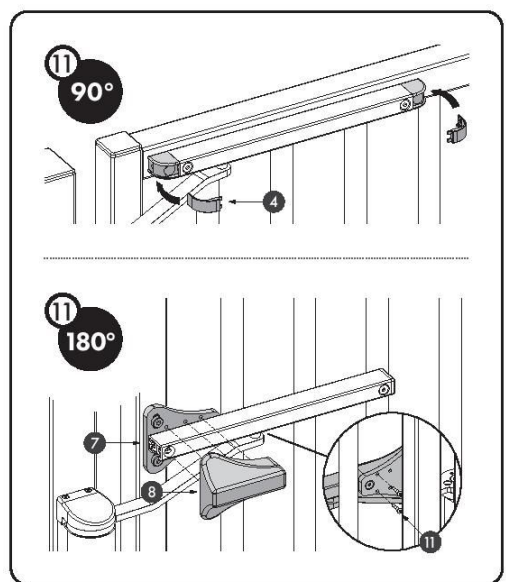

Chiudicancello idraulico polivalente,  
per aperture 90° e 180°

Let's make it better together

**LOCINOX-ITALIA**

LOCINOX HQ	LOCINOX-ITALIA
<a href="http://www.locinox.com">www.locinox.com</a>	<a href="http://www.locinox-italia.it">www.locinox-italia.it</a>
+32 56 77 27 66	+39 349 5663494
<a href="mailto:help@locinox.com">help@locinox.com</a>	<a href="mailto:locinox.italia@gmail.com">locinox.italia@gmail.com</a>
<a href="http://www.locinox.com/lion">www.locinox.com/lion</a>	<a href="http://www.locinox-italia.it">www.locinox-italia.it</a>