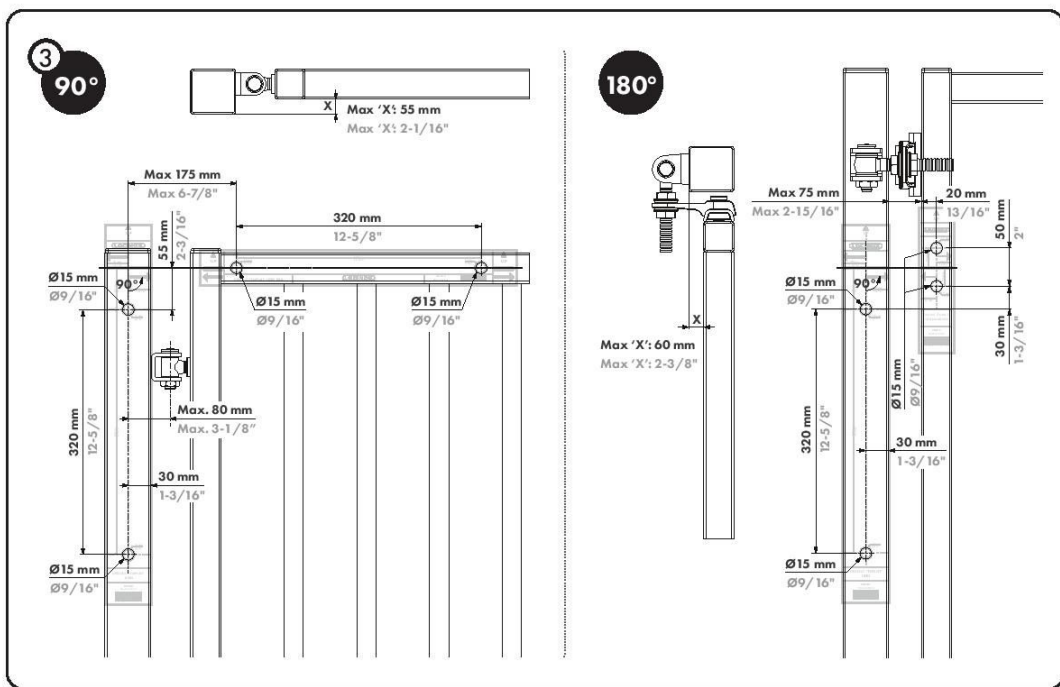

Chiudicancello idraulico polivalente,  
per aperture 90° e 180°

Let's make it better together

**LOCINOX-ITALIA**

LOCINOX HQ	LOCINOX-ITALIA
<a href="http://www.locinox.com">www.locinox.com</a>	<a href="http://www.locinox-italia.it">www.locinox-italia.it</a>
+32 56 77 27 66	+39 349 5663494
<a href="mailto:help@locinox.com">help@locinox.com</a>	<a href="mailto:locinox.italia@gmail.com">locinox.italia@gmail.com</a>
<a href="http://www.locinox.com/lion">www.locinox.com/lion</a>	<a href="http://www.locinox-italia.it">www.locinox-italia.it</a>