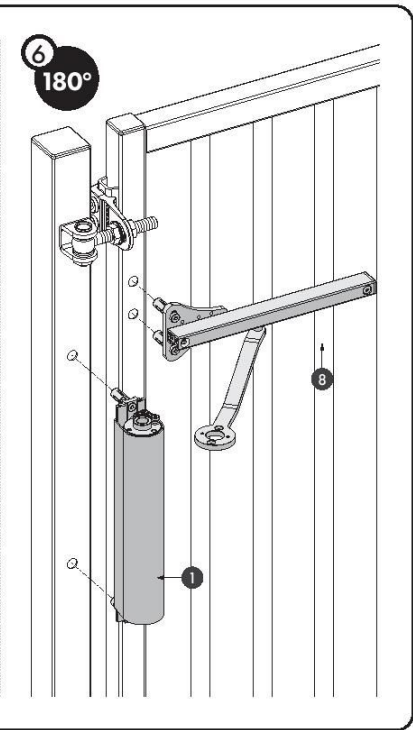

Chiudicancello idraulico polivalente,  
per aperture 90° e 180°

Let's make it better together

**LOCINOX-ITALIA**

LOCINOX HQ	LOCINOX-ITALIA
<a href="http://www.locinox.com">www.locinox.com</a>	<a href="http://www.locinox-italia.it">www.locinox-italia.it</a>
+32 56 77 27 66	+39 349 5663494
<a href="mailto:help@locinox.com">help@locinox.com</a>	<a href="mailto:locinox.italia@gmail.com">locinox.italia@gmail.com</a>
<a href="http://www.locinox.com/lion">www.locinox.com/lion</a>	<a href="http://www.locinox-italia.it">www.locinox-italia.it</a>