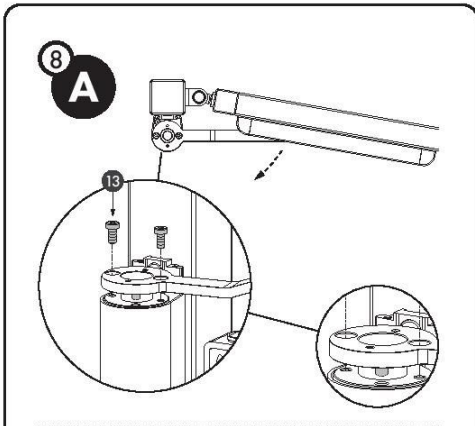

Chiudicancello idraulico polivalente,  
per aperture 90° e 180°

Let's make it better together

**LOCINOX-ITALIA**

LOCINOX HQ	LOCINOX-ITALIA
<a href="http://www.locinox.com">www.locinox.com</a>	<a href="http://www.locinox-italia.it">www.locinox-italia.it</a>
+32 56 77 27 66	+39 349 5663494
<a href="mailto:help@locinox.com">help@locinox.com</a>	<a href="mailto:locinox.italia@gmail.com">locinox.italia@gmail.com</a>
<a href="http://www.locinox.com/lion">www.locinox.com/lion</a>	<a href="http://www.locinox-italia.it">www.locinox-italia.it</a>