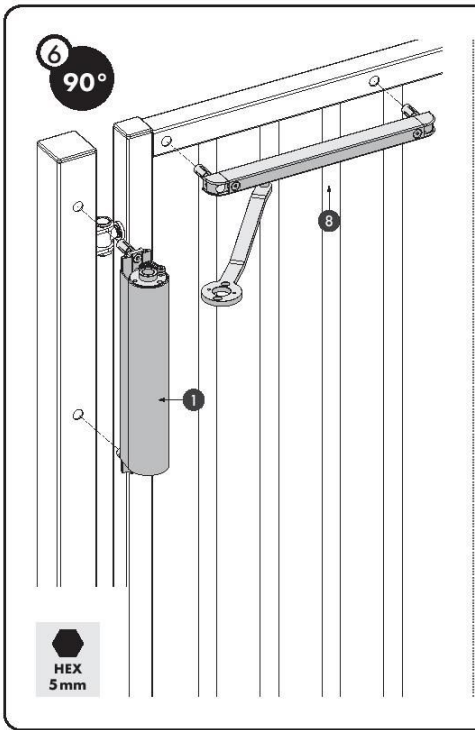

Chiudicancello idraulico polivalente,  
per aperture 90° e 180°

Let's make it better together

**LOCINOX-ITALIA**

LOCINOX HQ	LOCINOX-ITALIA
<a href="http://www.locinox.com">www.locinox.com</a>	<a href="http://www.locinox-italia.it">www.locinox-italia.it</a>
+32 56 77 27 66	+39 349 5663494
<a href="mailto:help@locinox.com">help@locinox.com</a>	<a href="mailto:locinox.italia@gmail.com">locinox.italia@gmail.com</a>
<a href="http://www.locinox.com/lion">www.locinox.com/lion</a>	<a href="http://www.locinox-italia.it">www.locinox-italia.it</a>